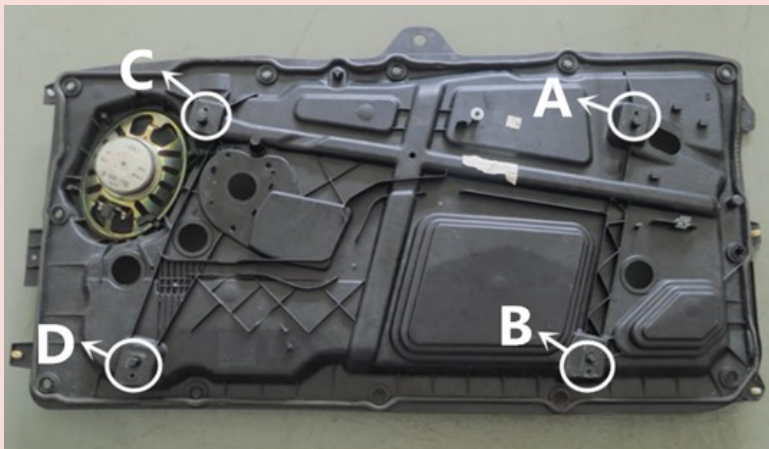

Einbauhinweis/installation instruction Ford Focus 2D Coupe 2002 - 2008

Vorne links/Front left (OE Ref. No. 1 218 652)

1.

3.

2.

4.