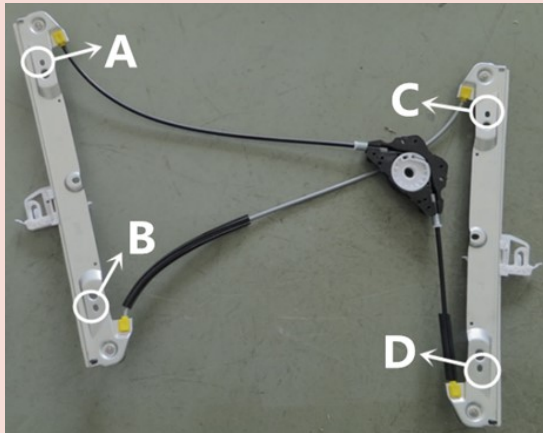

Einbauhinweis/installation instruction Ford Focus 2D Coupe 2002 - 2008

Vorne links/Front left (OE Ref. No. 1 218 652)

1.

3.

2.

4.