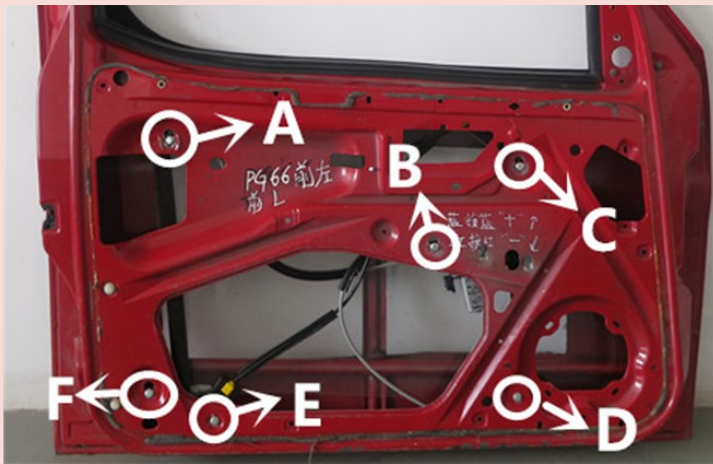

Einbauhinweis/installation instruction Citroën Berlingo I/ Peugeot Partner I 1996- 2010

Vorne links/Front left (OE Ref. No. 9221.AS G1)

Vorne rechts/Front right (OE Ref. No. 9221.AS GM)