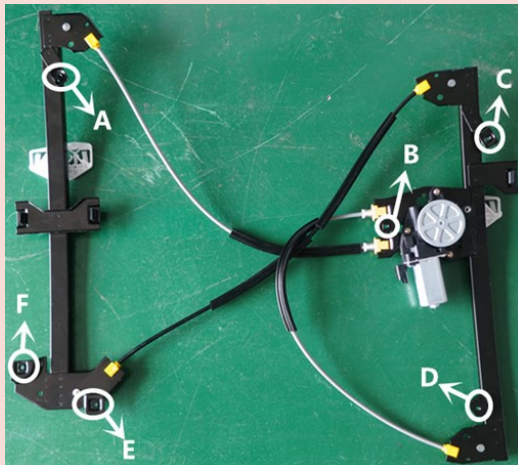

Einbauhinweis/installation instruction Citroën Berlingo I/ Peugeot Partner I 1996- 2010

Vorne links/Front left (OE Ref. No. 9221.AS G1)

Vorne rechts/Front right (OE Ref. No. 9221.AS GM)