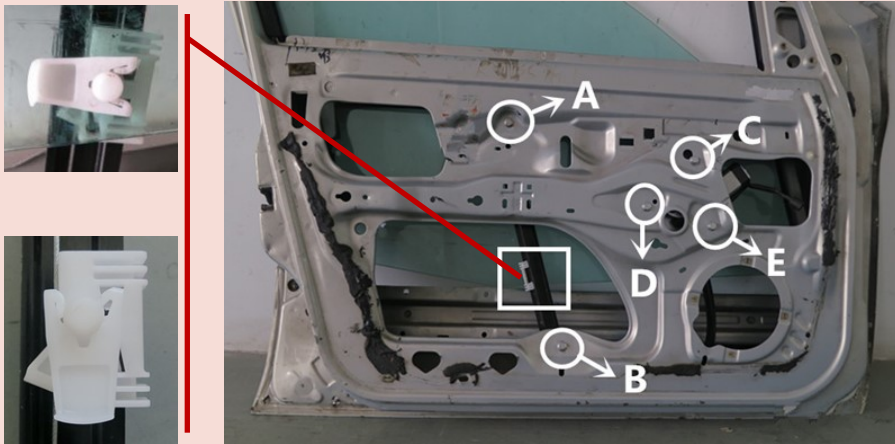

## Einbauhinweis/installation instruction Renault Clio 5D 19968- 2010

Vorne links/Front left (OE Ref. No. 7700 842 241)

Vorne rechts/Front right (OE Ref. No. 7700 842 240)