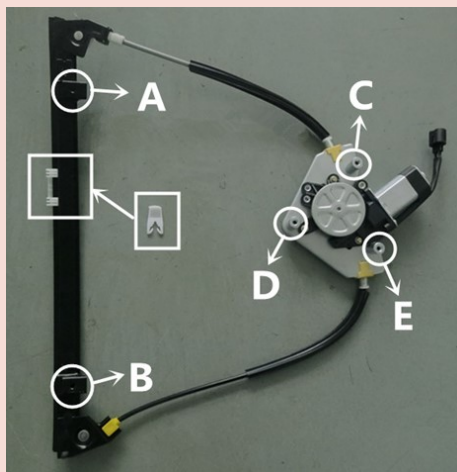

## Einbauhinweis/installation instruction Renault Clio 5D 19968- 2010

Vorne links/Front left (OE Ref. No. 7700 842 241)

Vorne rechts/Front right (OE Ref. No. 7700 842 240)