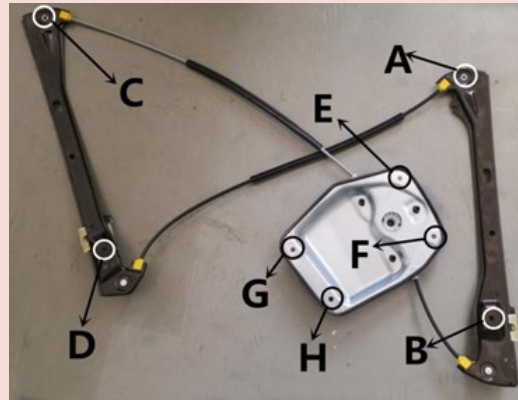

Einbauhinweis/installation instruction VW Golf 5 H/B 3D 2005 - 2009

Vorne links/Front left (OE Ref. No.: 1K3 837 461A)

Vorne rechts/Front right (OE Ref. No.: 1K3 837 461A)