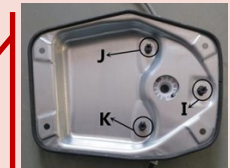

Einbauhinweis/installation instruction VW Golf 5 H/B 3D 2005 - 2009

Vorne links/Front left (OE Ref. No.: 1K3 837 461A)

Vorne rechts/Front right (OE Ref. No.: 1K3 837 461A)