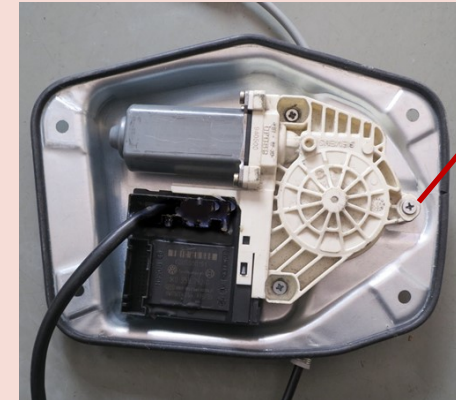

Einbauhinweis/installation instruction VW Golf 5 H/B 3D 2005 - 2009

Vorne links/Front left (OE Ref. No.: 1K3 837 461A)

Vorne rechts/Front right (OE Ref. No.: 1K3 837 461A)