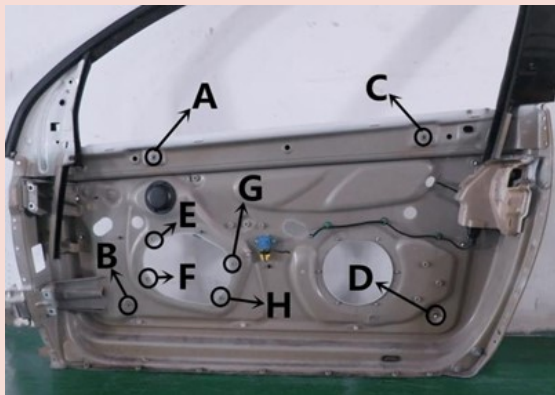

Einbauhinweis/installation instruction VW Golf 5 H/B 3D 2005 - 2009

Vorne links/Front left (OE Ref. No.: 1K3 837 461A)

Vorne rechts/Front right (OE Ref. No.: 1K3 837 461A)