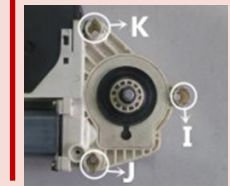

Einbauhinweis/installation instruction VW Golf 5 H/B 3D 2005 - 2009

Vorne links/Front left (OE Ref. No.: 1K3 837 461A)

Vorne rechts/Front right (OE Ref. No.: 1K3 837 461A)