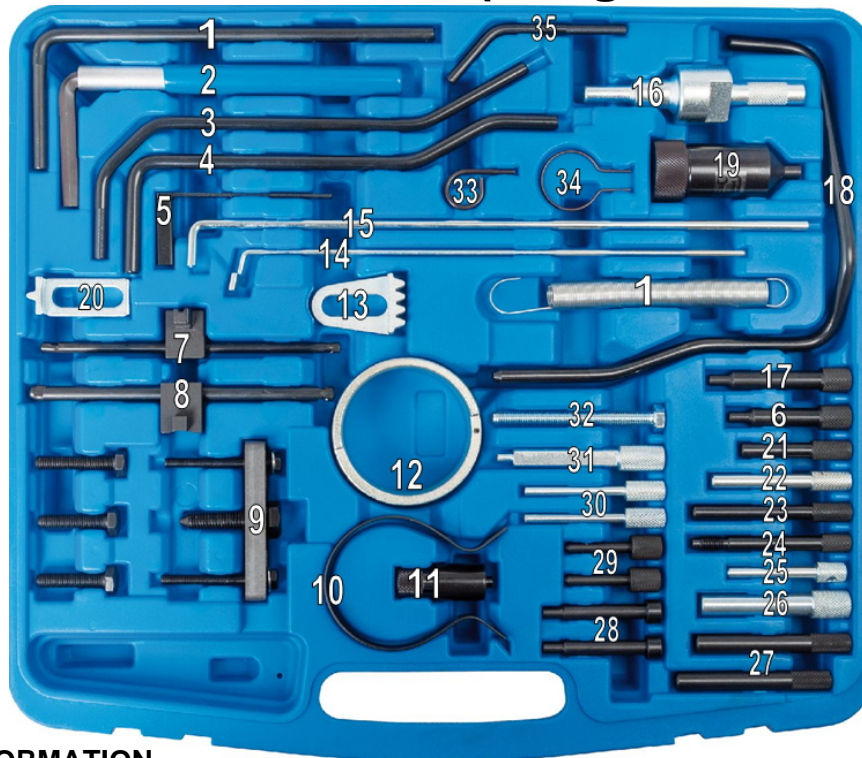

Motor Einstellsatz, PSA (Peugeot / Citroën)

ALLGEMEINE INFORMATION

Dieser Werkzeugsatz ist passend für folgende Fahrzeuge:

Citroën: AX, Berlingo, BX, C5, C15, C25, Dispatch, Evasion, Jumper, Jumpy, Relay, Saxo, Synergie, Visa, Xsara, Xantia, XM, XJR, ZX, etc.

Peugeot: 106, 205, 306, 405, 406, 605, 806, J5, Boxer, Expert, Partner, Solara, Talbot Expres, Talbot Horizon, etc.

Benzinmotoren:

1.9 - 1.1 - 1.4 - 1.6 - 1.8 - 1.9 - 2.0

1.6 - 1.8 - 2.0 - 2.2 16V (Turbo und Doppelnockenwelle)