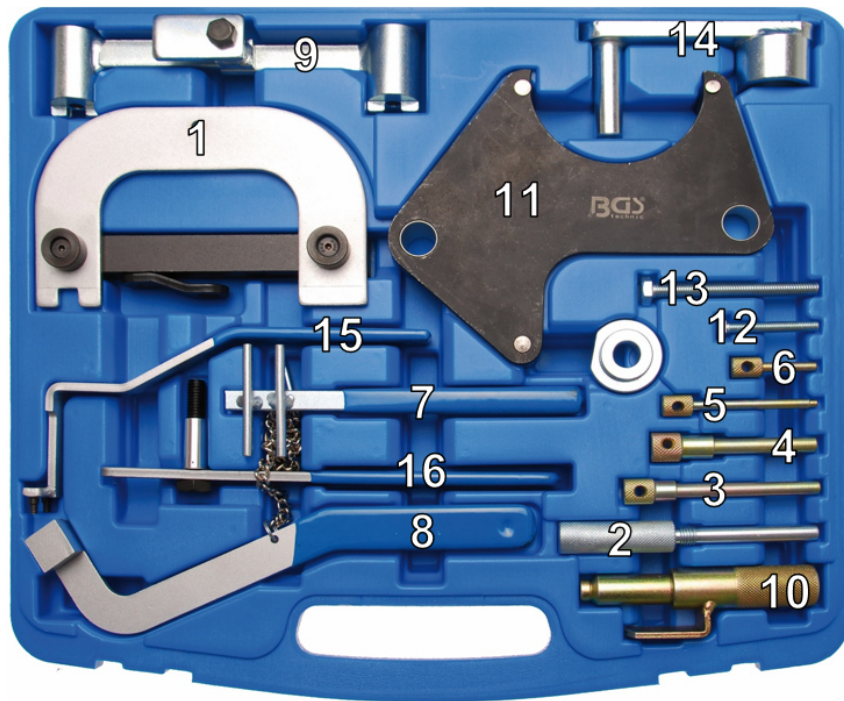

# MOTOR-EINSTELLSATZ FÜR RENAULT TIMING TOOL KIT FOR RENAULT KIT DE CALADO DE DISTRIBUCION-RENAULT

Dieser umfassende Werkzeugsatz ermöglicht die korrekte Einstellung der Motorsteuerzeiten an folgenden Renault Motoren:

Benzin (1,4L-1,6L-1,8L- 2,0L 16V)-(2,5L 20V)-(1,2L-1,4L-1,6L-1,7L-1,8L-2,0L-2,2L)  
Diesel (1,9L-2,5L-2,8L)

(teilweise auch geeignet für Opel Arena / Movano u. Volvo V40 - S40)

This tools set allows a correct engine timing on following Renault engines:

Petrol (1,4L-1,6L-1,8L- 2,0L 16V)-(2,5L 20V)-(1,2L-1,4L-1,6L-1,7L-1,8L-2,0L-2,2L)  
Diesel (1,9L-2,5L-2,8L)

(partially also suitable for Opel Arena / Movano and Volvo V40 - S40)

Este completo set de herramientas permite la correcta coordinación del motor para ser bloqueado durante la revisión de los motores Renault:

Gasolina (1,4L-1,6L-1,8L- 2,0L 16V)-(2,5L 20V)-(1,2L-1,4L-1,6L-1,7L-1,8L-2,0L-2,2L)  
Diesel (1,9L-2,5L-2,8L)

(parcialmente adecuado para Opel Arena / Movano y Volvo V40 - S40)