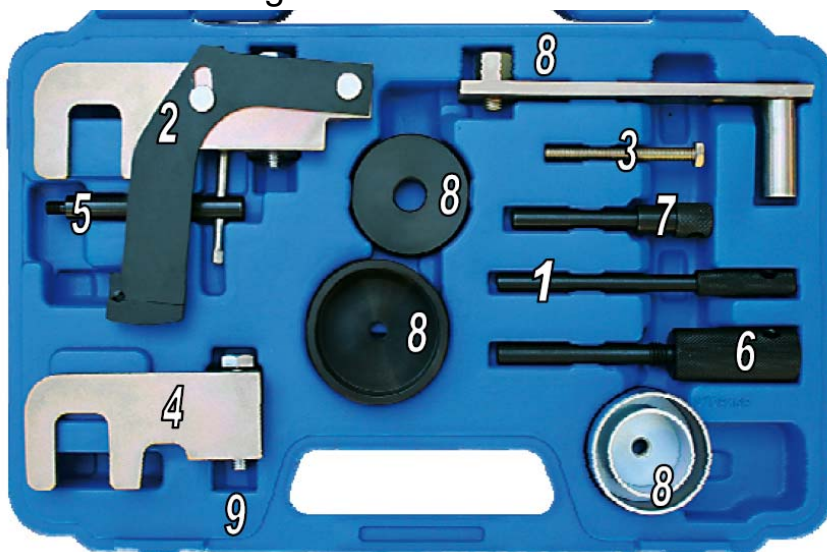

Einstell- u. Arretierwerkzeugsatz Renault / Opel / Nissan

für Common Rail Diesel Motoren 1,5 + 1,9 + 2,2 + 2,5 ltr.
(K9K, F9Q, G9T, G9U).

Beinhaltet wichtige Werkzeuge zum Positionieren und Arretieren von
Kurbelwelle und Nockenwelle bei Zahnriemen- und Motorreparatur

Timing tool set Renault / Opel / Nissan

for Common Rail Diesel engines 1,5 + 1,9 + 2,2 + 2,5 ltr.
(K9K, F9Q, G9T, G9U).

for locking the camshaft and crankshaft

Renault

Avantime, Clio, Espace, Kangoo, Laguna, Master,
Megane, Modus, Scenic, Twingo, Trafic

Opel

Movano, Vivaro

Nissan

Almera, Interstar, Kubistar, Primastar, Note, Micra, Primera, Qashqai

KIT DE CALADO DE DISTRIBUCION

Renault / Opel / Nissan

- Para motores common rail Renault, Opel, Nissan (1,5 - 1,9 - 2,2 - 2,5 ltr.)
- Contiene las herramientas necesarias para el posicionamiento y el bloqueo del cigüeñal y árbol de levas y en la reparación de la correa de distribución y del motor
- Para Renault
Avantime, Clio, Espace, Kangoo, Laguna, Master, Megane, Modus, Scenic, Twingo, Trafic
- Para Opel
Movano, Vivaro
- Para Nissan
Almera, Interstar, Kubistar, Primastar, Note, Micra, Primera, Qashqai