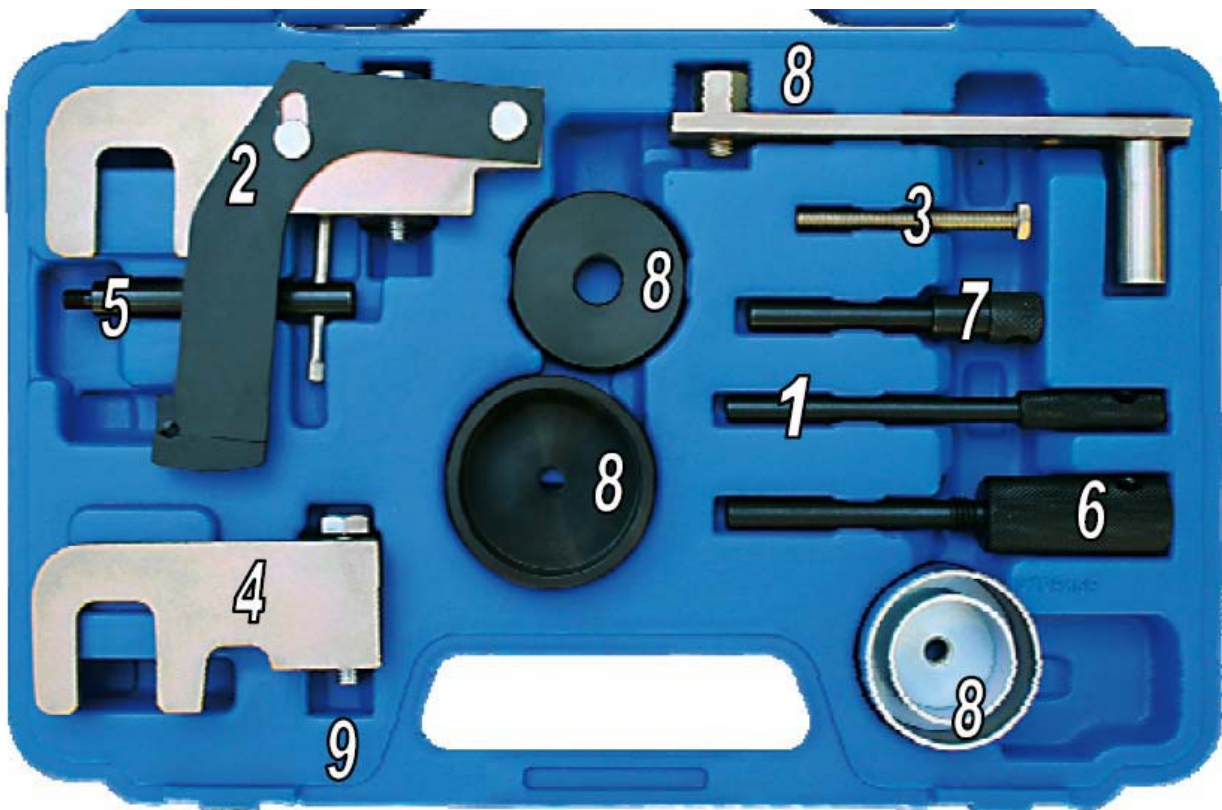

Einstell- u. Arretierwerkzeugsatz Renault / Opel / Nissan

für Common Rail Diesel Motoren 1,5 + 1,9 + 2,2 + 2,5 ltr.
(K9K, F9Q, G9T, G9U).

Beinhaltet wichtige Werkzeuge zum Positionieren und Arretieren von
Kurbelwelle und Nockenwelle bei Zahnriemen- und Motorreparatur

Timing tool set Renault / Opel / Nissan

for Common Rail Diesel engines 1,5 + 1,9 + 2,2 + 2,5 ltr.
(K9K, F9Q, G9T, G9U).

for locking the camshaft and crankshaft

Renault

Avantime, Clio, Espace, Kangoo, Laguna, Master,
Megane, Modus, Scenic, Twingo, Trafic

Opel

Movano, Vivaro

Nissan

Almera, Interstar, Kubistar, Primastar, Note, Micra, Primera, Qashqai

KIT DE CALADO DE DISTRIBUCION

Renault / Opel / Nissan

- Para motores common rail Renault, Opel, Nissan (1,5 - 1,9 - 2,2 - 2,5 ltr.)
- Contiene las herramientas necesarias para el posicionamiento y el bloqueo del cigüeñal y árbol de levas y en la reparación de la correa de distribución y del motor
- Para Renault
Avantime, Clio, Espace, Kangoo, Laguna, Master, Megane, Modus, Scenic, Twingo, Trafic
- Para Opel
Movano, Vivaro
- Para Nissan
Almera, Interstar, Kubistar, Primastar, Note, Micra, Primera, Qashqai