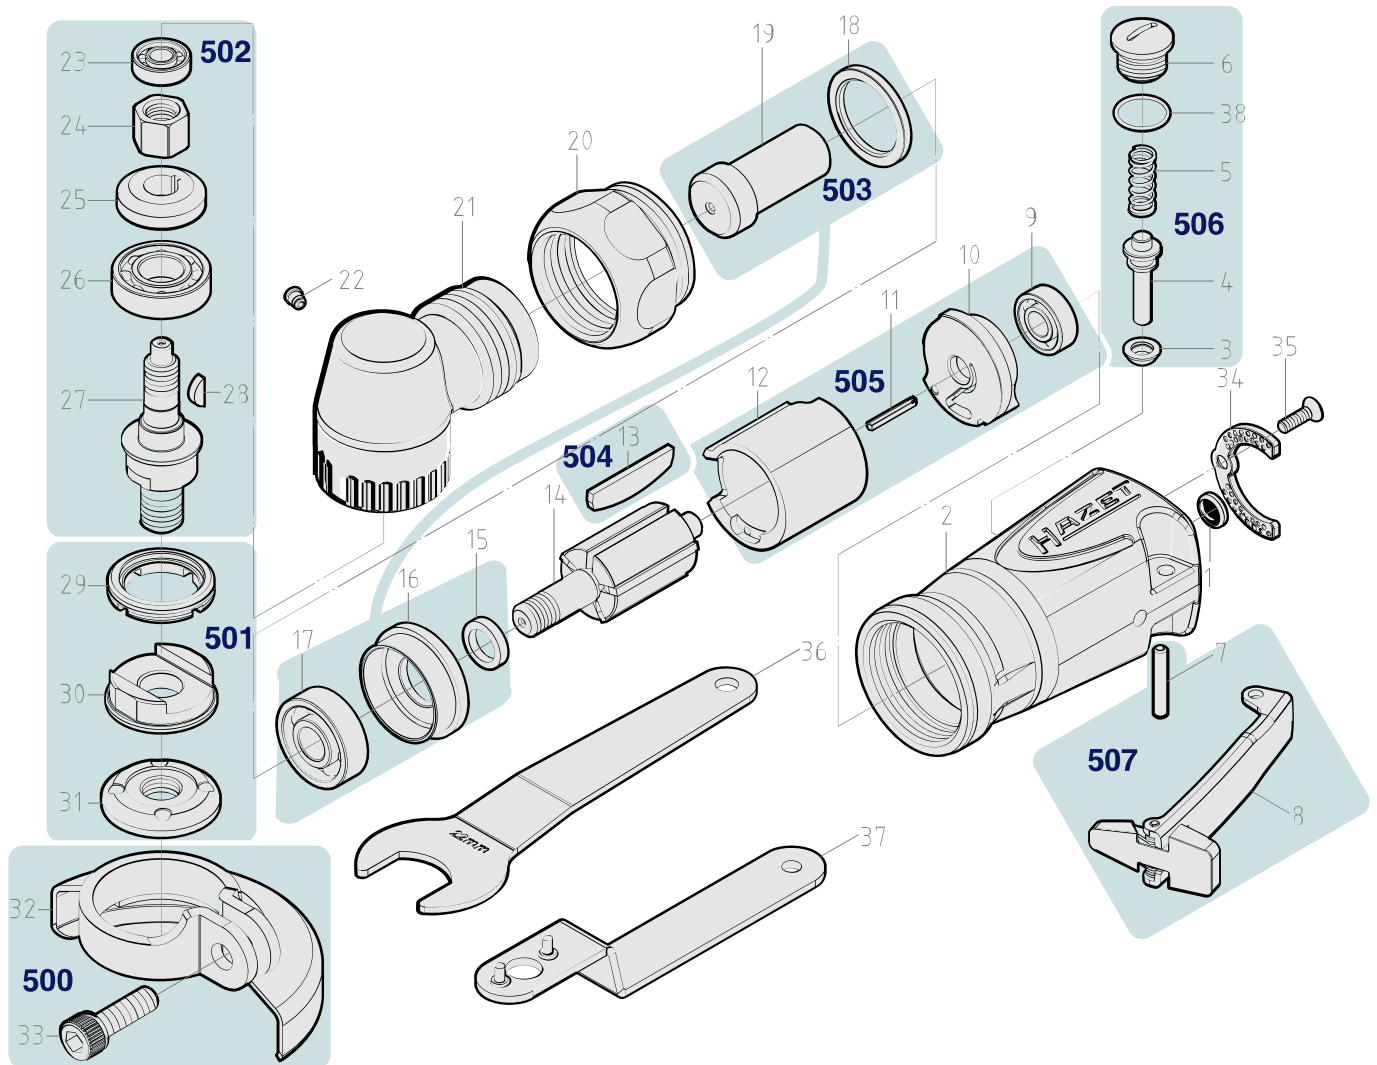

# Erersatzteile 9033 M-7

Spare parts · Pièces de rechange

Pos	HAZET No.	Bezeichnung	Designation	Désignation	
14	9033 M-01	Rotor · Inhalt: 14	Rotor · Contents: 14	Rotor · Contenu : 14	1
500	9033 M-7-01/2	Abdeckscheiben Satz · Inhalt: 32 · 33	Cover disc set · Contents: 32 · 33	Jeu de disques de couverture · Contenu : 32 · 33	2
501	9033 M-7-02/3	Befestigungs Satz · Inhalt: 29 · 30 · 31	Fastening set · Contents: 29 · 30 · 31	Jeu de fixation · Contenu : 29 · 30 · 31	3
502	9033 M-7-03/6	Abtrieb Satz · Inhalt: 23 · 24 · 25 · 26 · 27 · 28	Output set · Contents: 23 · 24 · 25 · 26 · 27 · 28	Jeu de sorties · Contenu : 23 · 24 · 25 · 26 · 27 · 28	6
503	9033 M-7-04/3	Zylindereinheit · vorne · Inhalt: 15 · 16 · 17 · 18 · 19	Cylinder unit · front · Contents: 15 · 16 · 17 · 18 · 19	Unité de vérin · avant · Contenu : 15 · 16 · 17 · 18 · 19	5
504	9032 M-02/5	Lamellen · Inhalt: 13 (5x)	Blades · Contents: 13 (5x)	Lamelles · Contenu : 13 (5x)	5
505	9032 M-03/4	Zylindereinheit · hinten · Inhalt: 9 · 10 · 11 · 12	Cylinder unit · rear · Contents: 9 · 10 · 11 · 12	Unité de vérin · arrière · Contenu : 9 · 10 · 11 · 12	4
506	9032 M-04/5	Steuerungsventil · Inhalt: 3 · 4 · 5 · 26 · 6	Control valve · Contents: 3 · 4 · 5 · 26 · 6	Valve de commande · Contenu : 3 · 4 · 5 · 26 · 6	5

Pos	<i>HAZET</i> No.	Bezeichnung	Designation	Désignation	
507	9032 M-05/2	Abzughebel · Inhalt: 7 · 8	Trigger · Contents: 7 · 8	Levier de tirage · Contenu : 7 · 8	2

DE

HAZET Service online:  
[www.hazet.de/de/home/service/](http://www.hazet.de/de/home/service/)