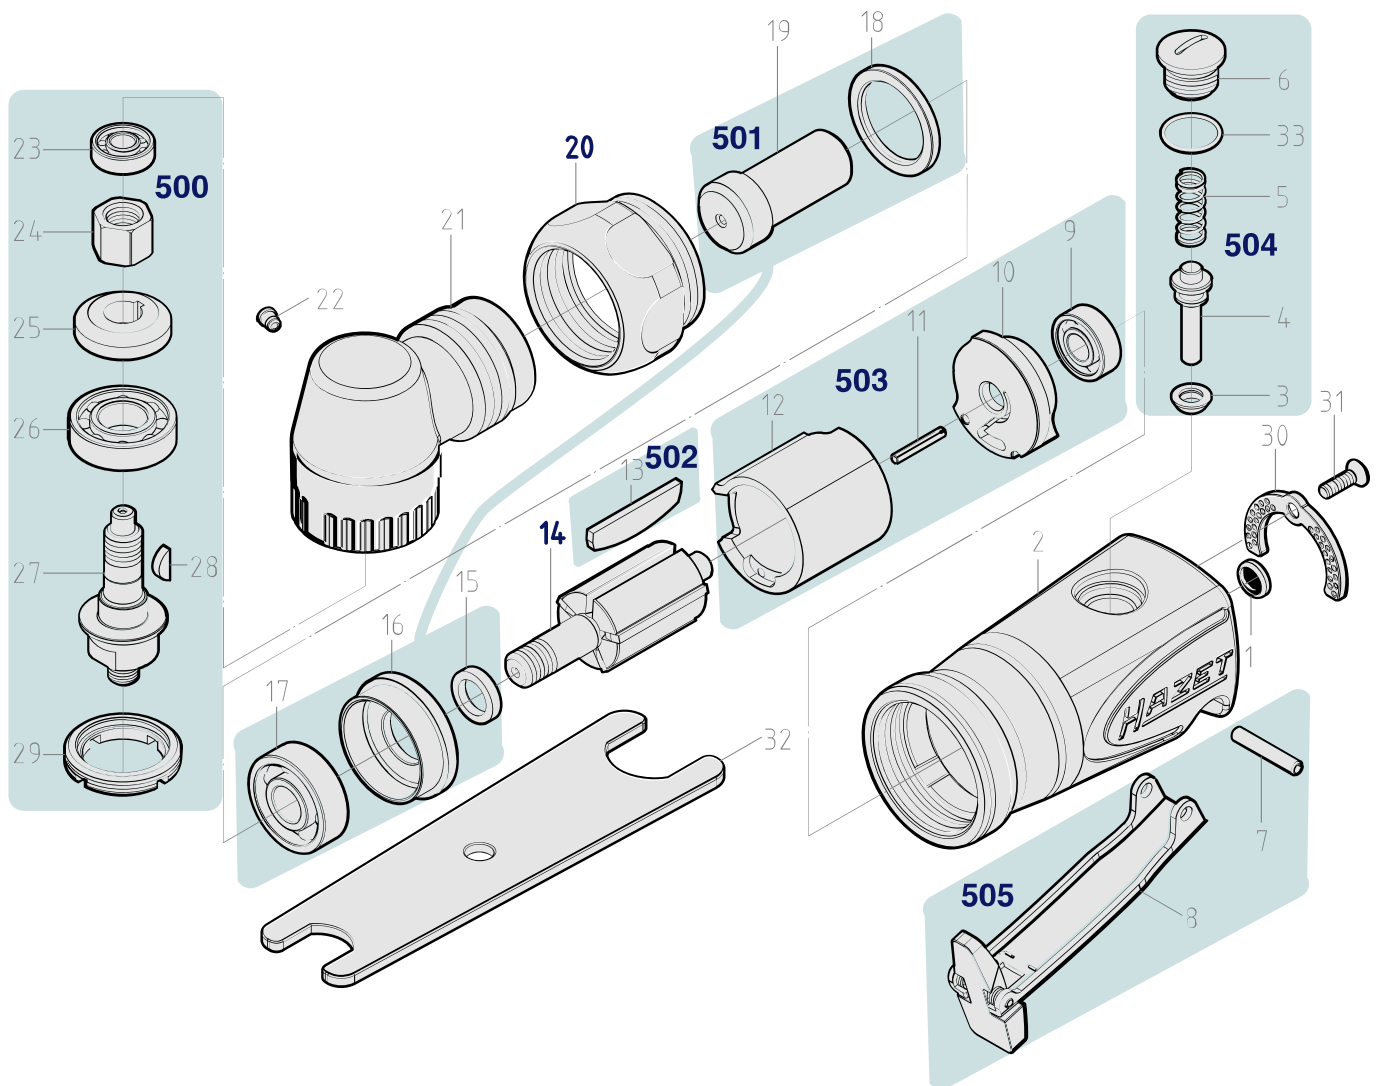

Ersatzteile 9033 M-11

Spare parts · Pièces de rechange

Pos	HAZET No.	Bezeichnung	Designation	Désignation	
14	9033 M-01	Rotor · Inhalt: 14	Rotor · Contents: 14	Rotor · Contenu : 14	1
20	9033 M-11-01	Befestigungsmutter · Inhalt: 20	Fastening nut · Contents: 20	Écrou de fixation · Contenu : 20	1
500	9033 M-11-02/7	Abtrieb · komplett · Inhalt: 23 · 24 · 25 · 26 · 27 · 28 · 29	Output · complete · Contents: 23 · 24 · 25 · 26 · 27 · 28 · 29	Sortie · complète · Contenu : 23 · 24 · 25 · 26 · 27 · 28 · 29	7
501	9033 M-11-03/5	Zylindereinheit · vorne · Inhalt: 15 · 16 · 17 · 18 · 19	Cylinder unit · front · Contents: 15 · 16 · 17 · 18 · 19	Unité de vérin · avant · Contenu : 15 · 16 · 17 · 18 · 19	5
502	9032 M-02/5	Lamellen · Inhalt: 13 (5x)	Blades · Contents: 13 (5x)	Lamelles · Contenu : 13 (5x)	5
503	9032 M-03/4	Zylindereinheit · hinten · Inhalt: 9 · 10 · 11 · 12	Cylinder unit · rear · Contents: 9 · 10 · 11 · 12	Unité de vérin · arrière · Contenu : 9 · 10 · 11 · 12	4
504	9032 M-04/5	Steuerungsventil · Inhalt: 3 · 4 · 5 · 26 · 6	Control valve · Contents: 3 · 4 · 5 · 26 · 6	Valve de commande · Contenu : 3 · 4 · 5 · 26 · 6	4
505	9032 M-05/2	Abzughebel · Inhalt: 7 · 8	Trigger · Contents: 7 · 8	Levier de tirage · Contenu : 7 · 8	2