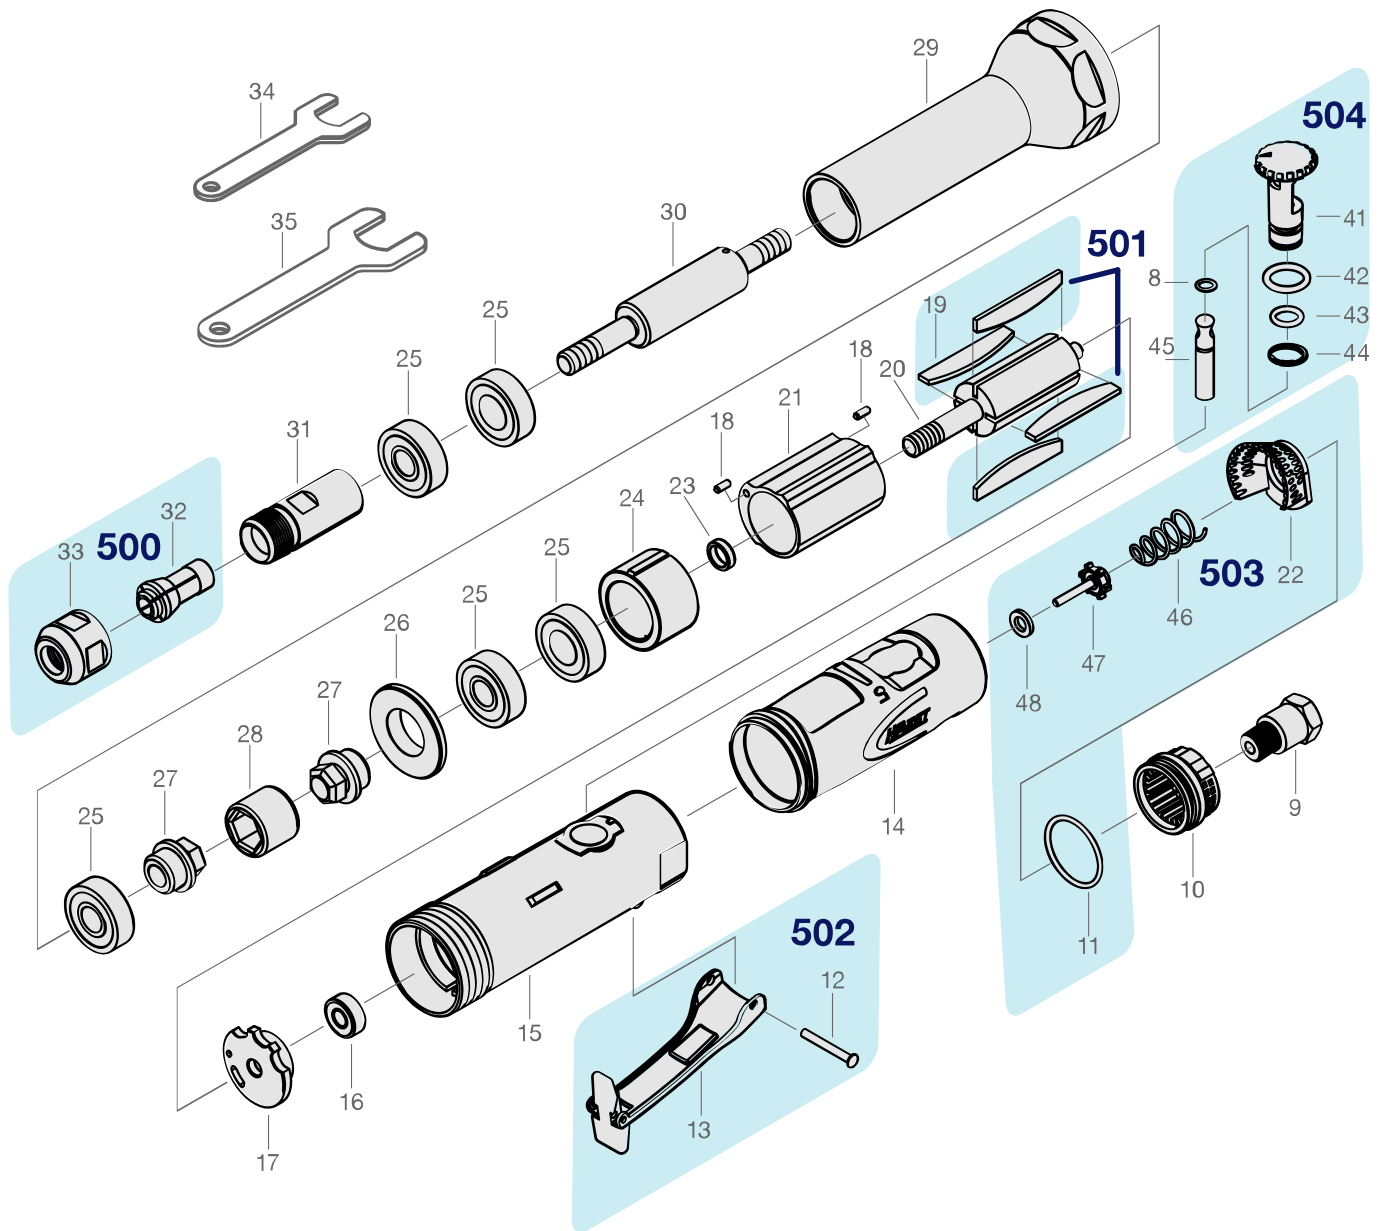

Ersatzteile 9032 LG-1

Spare parts · Pièces de rechange

Pos	HAZET No.	Bezeichnung	Designation	Désignation	
500	9032 LG-1-01/2	Spannfutter · Inhalt: 32 · 33	Collet chuck · Contents: 32 · 33	Mandrin · Contenu : 32 · 33	2
501	9032 LG-1-02/4	Lamellen · Inhalt: 19 (4x)	Blades · Contents: 19 (4x)	Lamelles · Contenu : 19 (4x)	4
502	9032 LG-1-03/2	Betätigungshebel · Inhalt: 12 · 13	Operating lever · Contents: 12 · 13	Gâchette · Contenu : 12 · 13	2
503	9032 LG-1-04/5	Ventil-Einheit · Inhalt: 11 · 22 · 46 · 47 · 48	Valve unit · Contents: 11 · 22 · 46 · 47 · 48	Unité de soupape · Contenu : 11 · 22 · 46 · 47 · 48	5
504	9032 LG-1-05/6	Luftsteuerung · Inhalt: 8 · 41 · 42 · 43 · 44 · 45	Air regulation · Contents: 8 · 41 · 42 · 43 · 44 · 45	Commande pneumatique · Contenu : 8 · 41 · 42 · 43 · 44 · 45	6