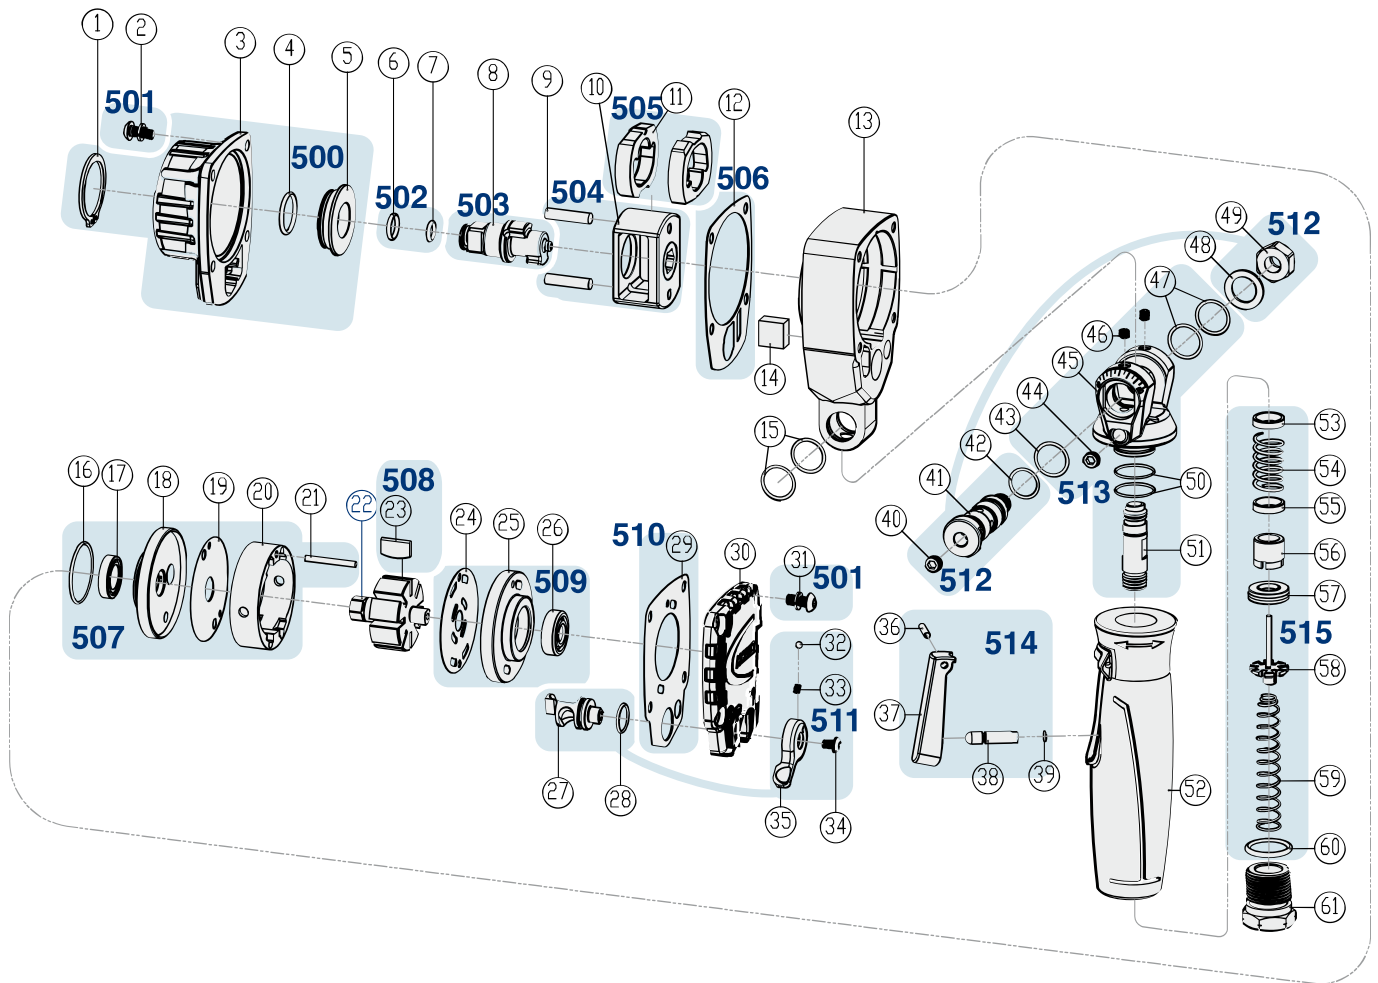

Ersatzteile 9012 ATT

Spare parts · Pièces de rechange

Pos	HAZET No.	Bezeichnung	Designation	Désignation	
22	9012 ATT-01	Rotor · Inhalt: 22	Rotor · Contents: 22	Rotor · Contenu : 22	1
500	9012 ATT-02/4	Gehäuse · vorne · Inhalt: 1 · 3 · 4 · 5	Housing · front · Contents: 1 · 3 · 4 · 5	Boîtier · avant · Contenu : 1 · 3 · 4 · 5	4
501	9012 ATT-03/8	Schrauben Satz · Inhalt: 2 (4x) · 31 (4x)	Screw set · Contents: 2 (4x) · 31 (4x)	Jeu de vis · Contenu : 2 (4x) · 31 (4x)	8
502	9012 ATT-04/2	Ring Satz · Inhalt: 6 · 7	Ring set · Contents: 6 · 7	Jeu de bagues · Contenu : 6 · 7	2
503	9012 ATT-05/3	Vierkant · mit Ring Satz · Inhalt: 6 · 7 · 8	Square · with ring set · Contents: 6 · 7 · 8	Carré · avec jeu de bagues · Contenu : 6 · 7 · 8	3
504	9012 ATT-06/3	Schlagwerk-Gehäuse · Inhalt: 9 (2x) · 10	Striking mechanism housing · Contents: 9 (2x) · 10	Boîtier de mécanisme de frappe · Contenu : 9 (2x) · 10	3
505	9012 ATT-07/2	Hammer Satz · Inhalt: 11 (2x)	Hammer set · Contents: 11 (2x)	Jeu de marteaux · Contenu : 11 (2x)	2
506	9012 ATT-08/5	Gehäusedichtung · vorne · Inhalt: 12 (5x)	Housing seal · front · Contents: 12 (5x)	Joint de boîtier · avant · Contenu : 12 (5x)	5