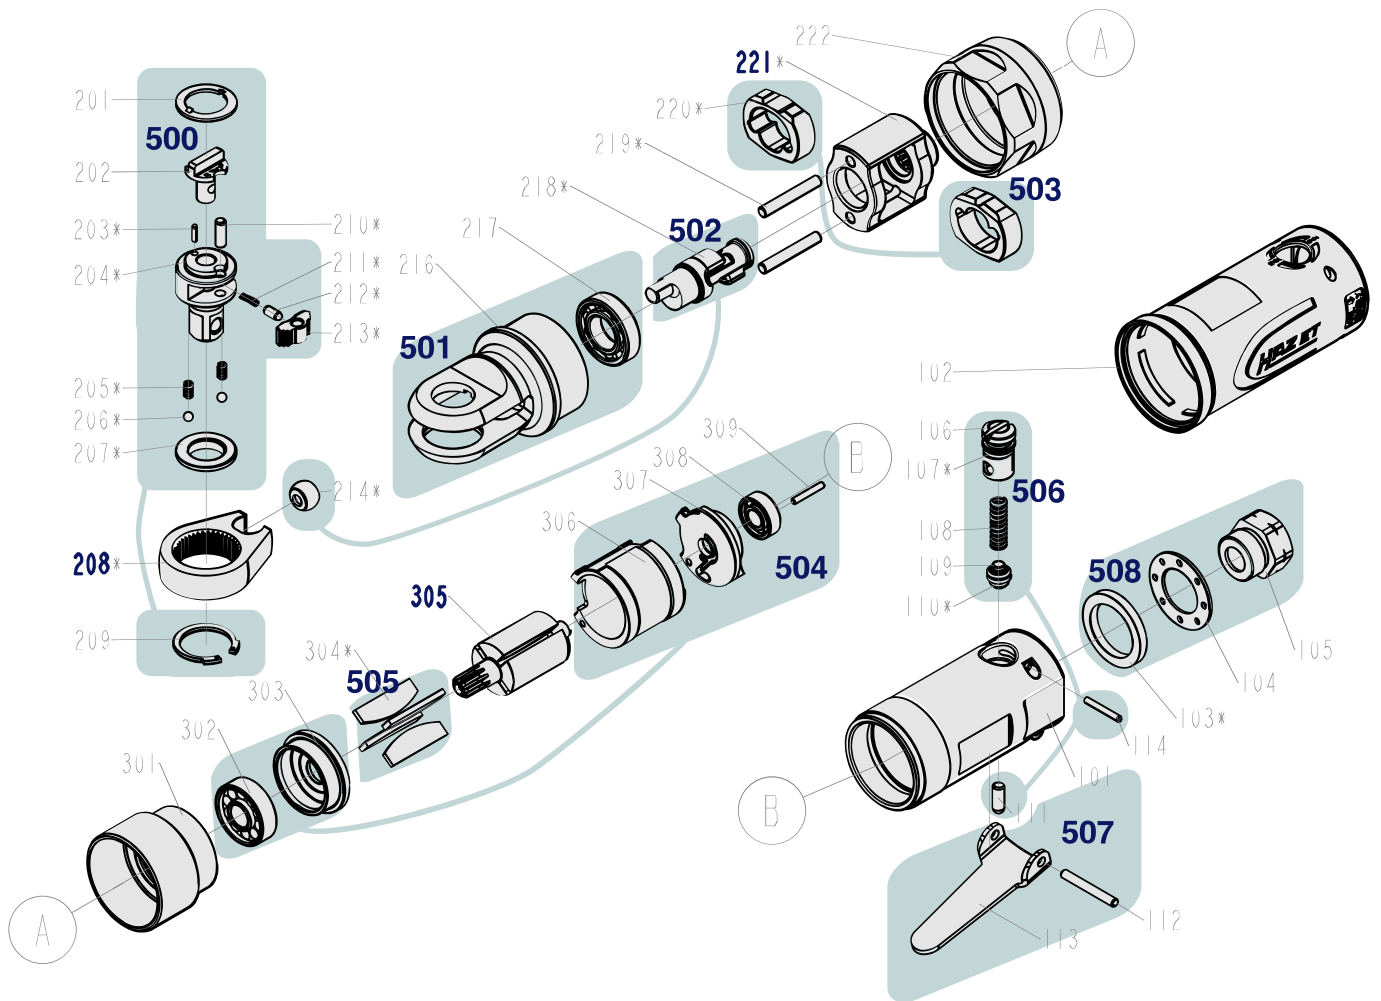

Ersatzteile 9021 SR-1

Spare parts · Pièces de rechange

Pos	HAZET No.	Bezeichnung	Designation	Désignation	
208	9021 SR-1-01	Gabel	Fork	Fourche	1
221	9021 SR-1-02	Schlagwerk-Korb	Striking mechanism frame	Cage de mécanisme de frappe	1
305	9021 SR-1-03	Rotor	Rotor	Rotor	1
500	9021 SR-1-014/14	Vierkant mit Ratschen-Innenteilen · Inhalt: 201 · 202 · 203 · 205 (2x) · 206 (2x) · 207 · 209 · 210 · 211 · 212 · 213	Square with ratcheting inside parts · Contents: 201 · 202 · 203 · 205 (2x) · 206 (2x) · 207 · 209 · 210 · 211 · 212 · 213	Carré avec parties intérieures à cliquet · Contenu : 201 · 202 · 203 · 205 (2x) · 206 (2x) · 207 · 209 · 210 · 211 · 212 · 213	14
501	9021 SR-1-06/2	Ratschenkopf · Inhalt: 216 · 217	Ratchet head · Contents: 216 · 217	Tête de cliquet · Contenu : 216 · 217	2
502	9021 SR-1-07/2	Kurbelwelle · Inhalt: 214 · 218	Crankshaft · Contents: 214 · 218	Vilebrequin · Contenu : 214 · 218	2
503	9021 SR-1-08/2	Hammer Satz · Inhalt: 220 (2x)	Hammer set · Contents: 220 (2x)	Jeu de marteaux · Contenu : 220 (2x)	2
504	9021 SR-1-09/6	Zylindereinheit · Inhalt: 302 · 303 · 306 · 307 · 308 · 309	Cylinder unit · Contents: 302 · 303 · 306 · 307 · 308 · 309	Unité de vérin · Contenu : 302 · 303 · 306 · 307 · 308 · 309	6

Pos	HAZET No.	Bezeichnung	Designation	Désignation	
505	9021 SR-1-010/4	Lamellen · Inhalt: 304 (4x)	<i>Blades · Contents: 304 (4x)</i>	<i>Lamelles · Contenu : 304 (4x)</i>	4
506	9021 SR-1-011/7	Ventil-Einheit · Inhalt: 106 · 107 · 108 · 109 · 110 · 111 · 114	<i>Valve unit · Contents: 106 · 107 · 108 · 109 · 110 · 111 · 114</i>	<i>Unité de soupape · Contenu : 106 · 107 · 108 · 109 · 110 · 111 · 114</i>	7
507	9021 SR-1-012/2	Abzughebel · Inhalt: 112 · 113	<i>Trigger · Contents: 112 · 113</i>	<i>Levier de tirage · Contenu : 112 · 113</i>	2
508	9021 SR-1-013/3	Luftauslass · Inhalt: 103 · 104 · 105	<i>Air outlet · Contents: 103 · 104 · 105</i>	<i>Échappement d'air · Contenu : 103 · 104 · 105</i>	3