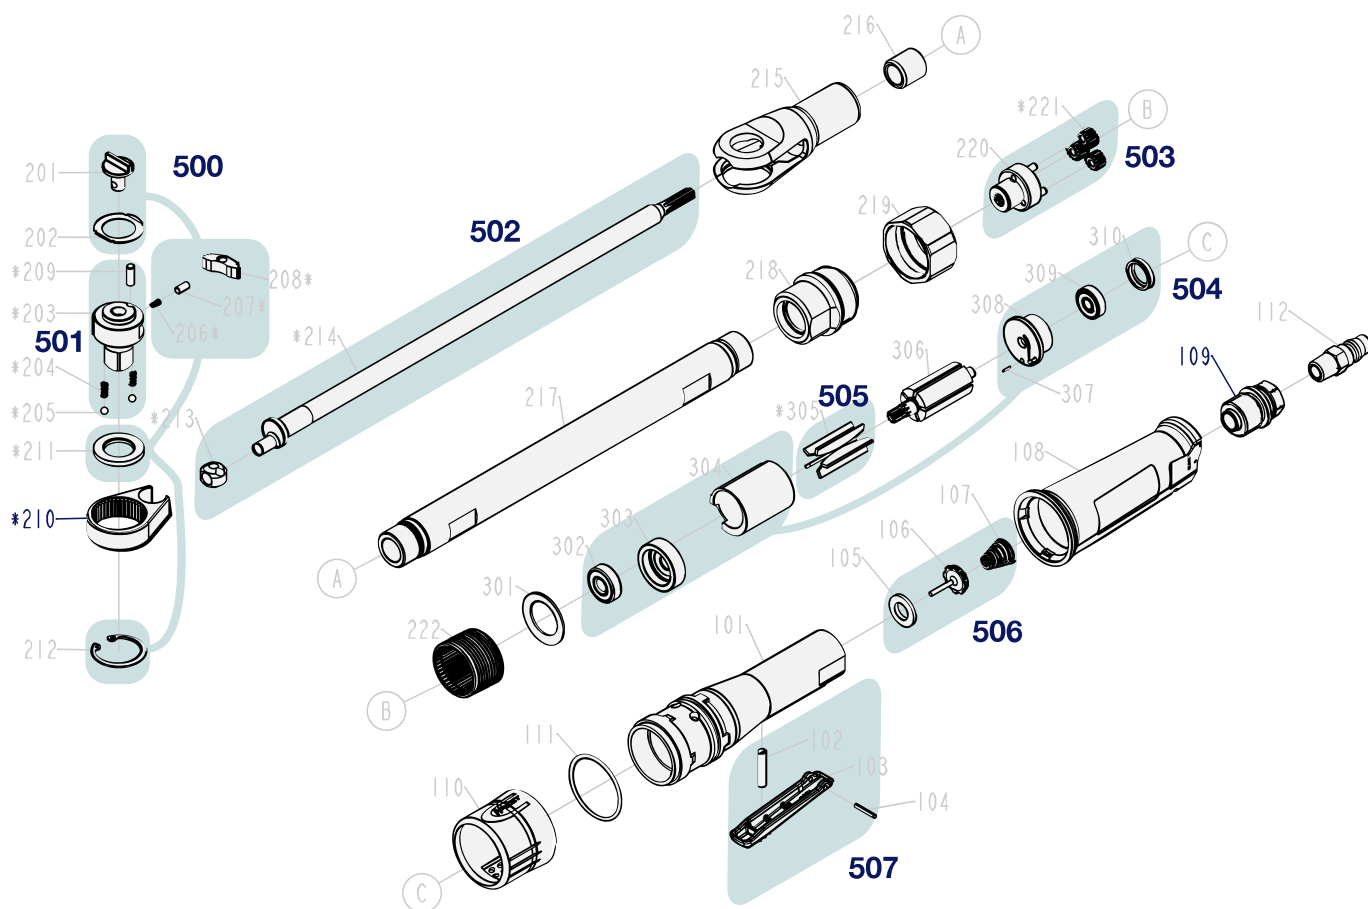

Erersatzteile 9022 P-X Lg

Spare parts · Pièces de rechange

Pos	HAZET No.	Bezeichnung	Designation	Désignation	
109	9022 P-X Lg-01	Luftauslass · Inhalt: 109	Air outlet · Contents: 109	Échappement d'air · Contenu : 109	1
210	9022 P-X Lg-02	Gabel	Fork	Fourche	1
500	9022 P-X Lg-03/7	Ratschen-Innenteile · Inhalt: 201 · 202 · 206 · 207 · 208 · 211 · 212	Ratchet inner parts · Contents: 201 · 202 · 206 · 207 · 208 · 211 · 212	Parties internes des cliquets · Contenu : 201 · 202 · 206 · 207 · 208 · 211 · 212	7
501	9022 P-X Lg-04/6	Vierkant · Inhalt: 203 · 204 (2x) · 205 (2x) · 209	Square · Contents: 203 · 204 (2x) · 205 (2x) · 209	Quatre pans · Contenu : 203 · 204 (2x) · 205 (2x) · 209	6
502	9022 P-X Lg-05/2	Kurbelwelle · Inhalt: 213 · 214	Crankshaft · Contents: 213 · 214	Vilebrequin · Contenu : 213 · 214	2
503	9022 P-X Lg-06/4	Getriebe · Inhalt: 220 · 221 (3x)	Gearbox · Contents: 220 · 221 (3x)	Transmission · Contenu : 220 · 221 (3x)	4
504	9022 P-X Lg-07/6	Zylindereinheit · Inhalt: 302 · 303 · 304 · 308 · 309 · 310	Cylinder unit · Contents: 302 · 303 · 304 · 308 · 309 · 310	Unité de vérin · Contenu : 302 · 303 · 304 · 308 · 309 · 310	6
505	9022 P-X Lg-08/5	Lamellen · Inhalt: 305 (5x)	Blades · Contents: 305 (5x)	Lamelles · Contenu : 305 (5x)	5
506	9022 P-X Lg-09/3	Ventil-Einheit · Inhalt: 105 · 106 · 107	Valve unit · Contents: 105 · 106 · 107	Unité de soupape · Contenu : 105 · 106 · 107	3
507	9022 P-X Lg-010/3	Abzughebel · Inhalt: 102 · 103 · 104	Trigger · Contents: 102 · 103 · 104	Levier de tirage · Contenu : 102 · 103 · 104	3