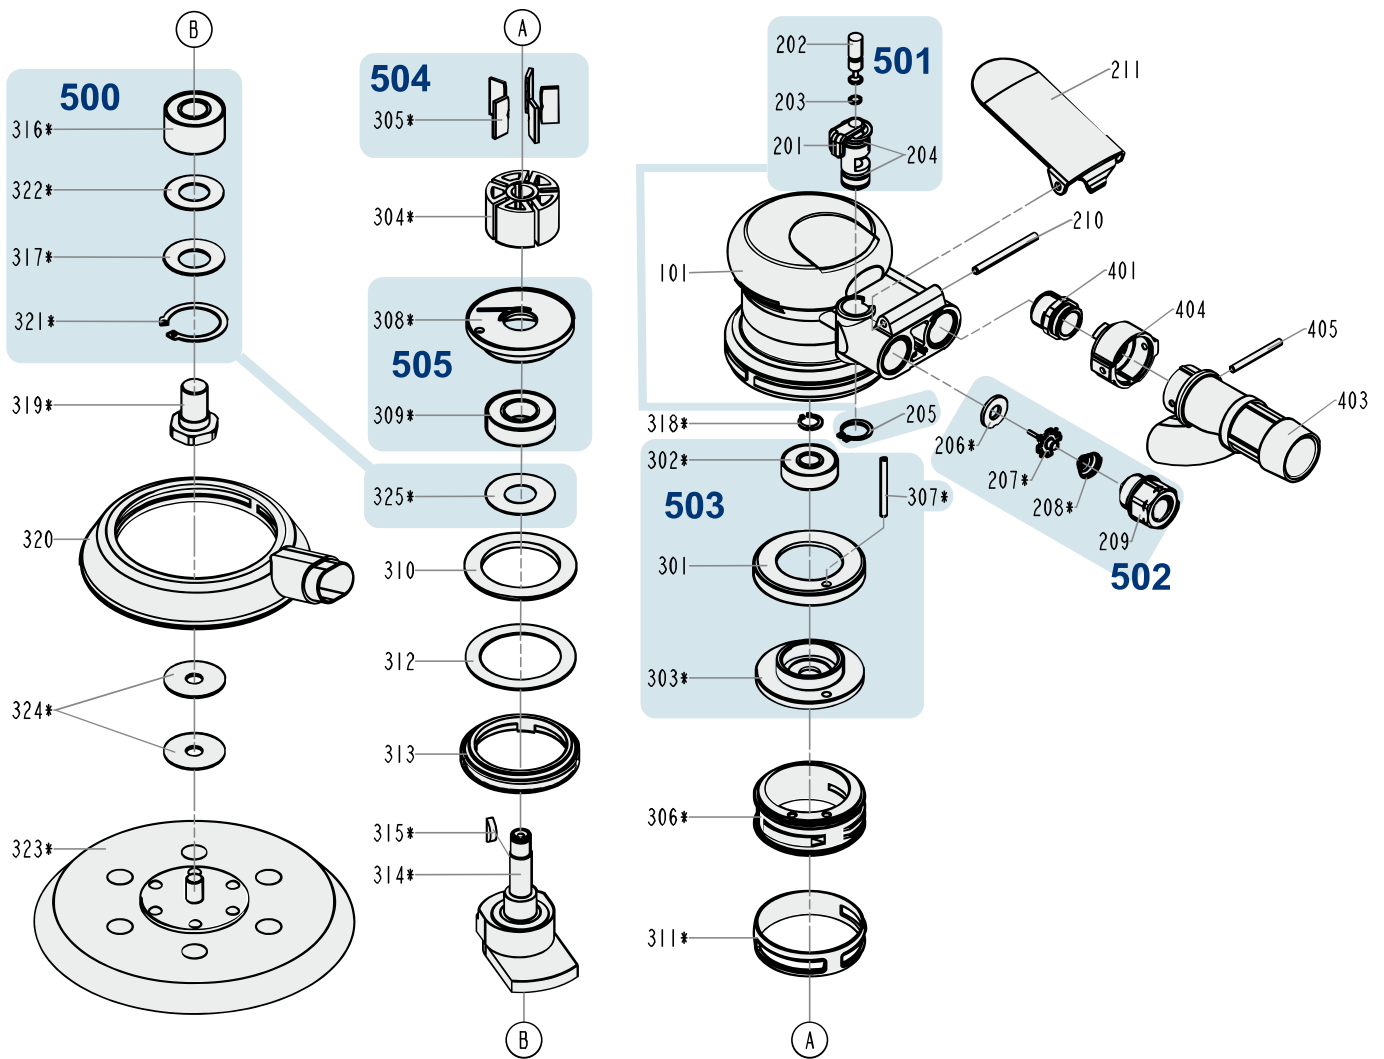

# Ersatzteile 9033-2

Spare parts · Pièces de rechange

Pos	HAZET No.	Bezeichnung	Designation	Désignation	
500	9033-02/7	Lager · Inhalt: 316 · 317 · 321 · 322 · 325 · 326 · 327	Bearing · Contents: 316 · 317 · 321 · 322 · 325 · 326 · 327	Roulement · Contenu : 316 · 317 · 321 · 322 · 325 · 326 · 327	7
501	9033-02/6	Regulator · Inhalt: 201 · 202 · 203 · 204 (2x) · 205	Regulator · Contents: 201 · 202 · 203 · 204 (2x) · 205	Régulateur · Contenu : 201 · 202 · 203 · 204 (2x) · 205	4
502	9033-02/4	Ventil-Einheit · Inhalt: 206 · 207 · 208 · 209	Valve unit · Contents: 206 · 207 · 208 · 209	Unité de soupape · Contenu : 206 · 207 · 208 · 209	4
503	9033-2-01/4	Zylindereinheit · vorne · Inhalt: 301 · 302 · 303 · 307	Cylinder unit · front · Contents: 301 · 302 · 303 · 307	Unité de vérin · avant · Contenu : 301 · 302 · 303 · 307	4
504	9033-2-02/4	Lamellen · Inhalt: 305 (5x)	Blades · Contents: 305 (5x)	Lamelles · Contenu : 305 (5x)	5
505	9033-2-03/2	Zylindereinheit · hinten · Inhalt: 308 · 309	Cylinder unit · rear · Contents: 308 · 309	Unité de vérin · arrière · Contenu : 308 · 309	2