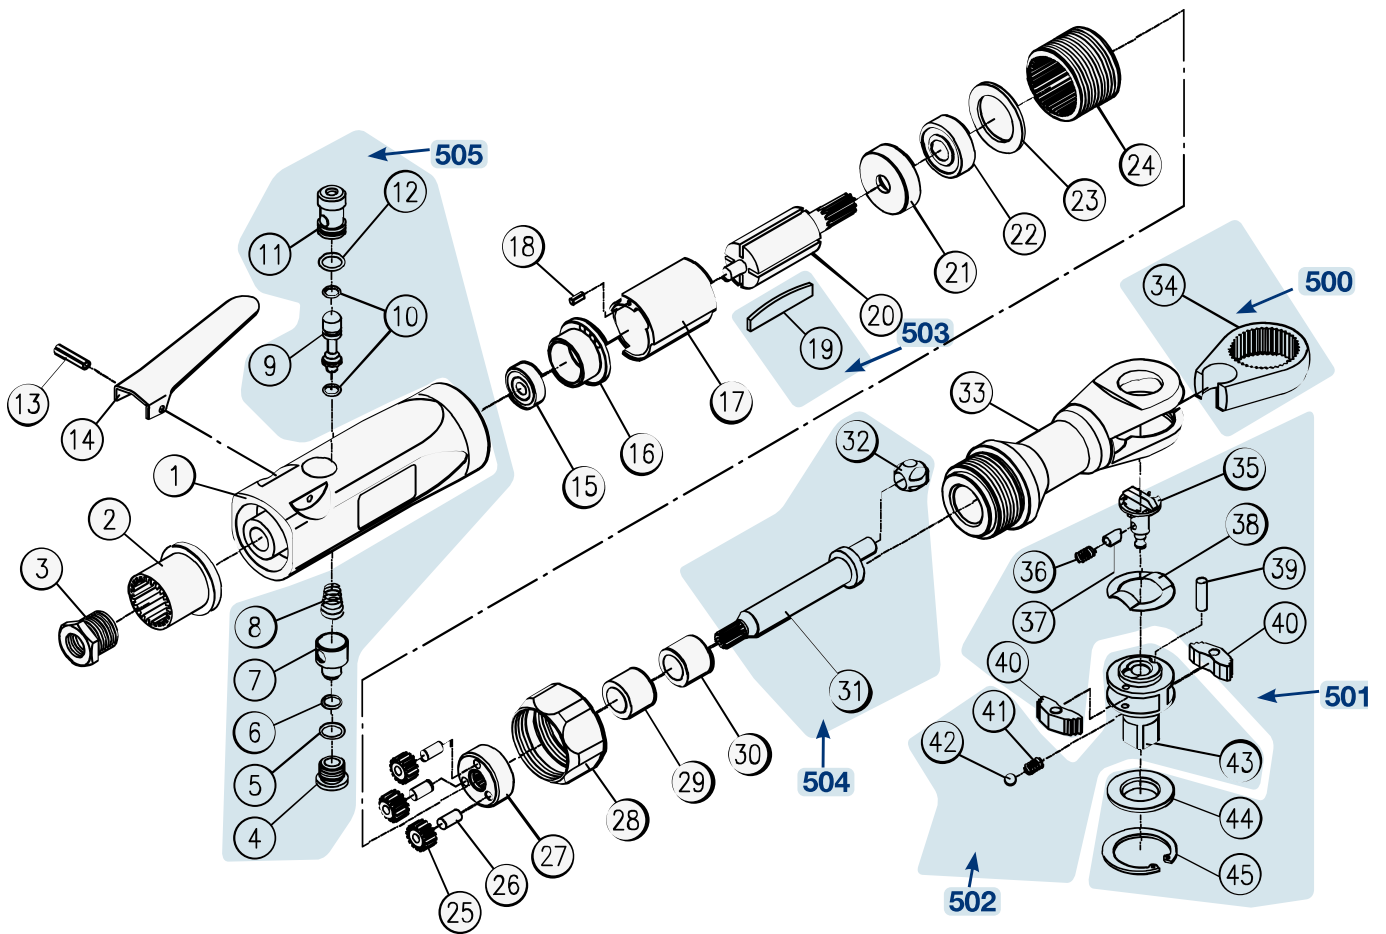

Ersatzteile 9022-2

Spare parts · Pièces de rechange

Pos	HAZET No.	Bezeichnung	Designation	Désignation	
500	9022-02	Gabel · Inhalt: 34	Fork · Contents: 34	Fourche · Contenu : 34	1
501	9022-02/11	Ratschen-Innenteile · Inhalt: 35 · 36 · 37 · 38 · 39 · 40 (2x) · 44 · 45	Ratchet inner parts · Contents: 35 · 36 · 37 · 38 · 39 · 40 (2x) · 44 · 45	Parties internes des cliquets · Contenu : 35 · 36 · 37 · 38 · 39 · 40 (2x) · 44 · 45	9
502	9022-02/5	Vierkant · Inhalt: 41 · 42 · 43	Square · Contents: 41 · 42 · 43	Carré · Contenu : 41 · 42 · 43	3
503	9022-02/4	Lamellen · Inhalt: 19 (4x)	Blades · Contents: 19 (4x)	Lamelles · Contenu : 19 (4x)	4
504	9022-02/2	Kurbelwelle · Inhalt: 31 · 32	Crankshaft · Contents: 31 · 32	Vilebrequin · Contenu : 31 · 32	2
505	9022-2-02/11	Ventil-Einheit · Inhalt: 4 · 5 · 6 · 7 · 8 · 9 · 10 (2x) · 11 · 12	Valve unit · Contents: 4 · 5 · 6 · 7 · 8 · 9 · 10 (2x) · 11 · 12	Unité de soupape · Contenu : 4 · 5 · 6 · 7 · 8 · 9 · 10 (2x) · 11 · 12	10