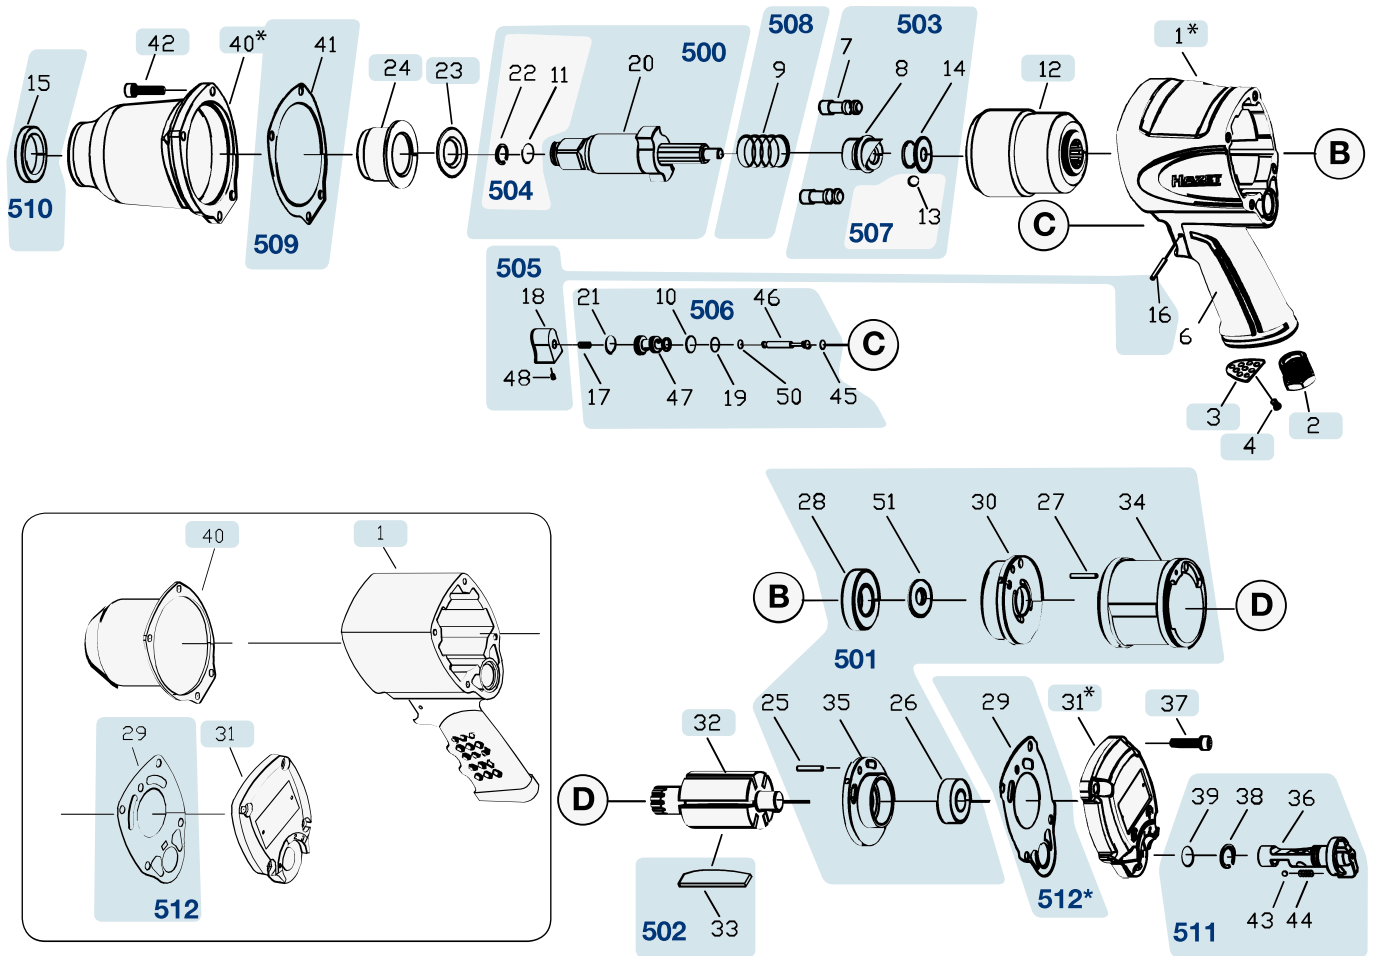

# Ersatzteile 9013 SPC

Spare parts · Pièces de rechange

Pos	HAZET No.	Bezeichnung	Designation	Désignation	
1	9013 SPC-010				1
1	9013 SPC-010 N				1
2	9013 SPC-021	Druckluft-Zufuhr	Compressed air supply	Alimentation en air comprimé	1
3	9013 SPC-011	Abluftring	Exhaust air ring	Anneau d'évacuation d'air	1
4	9013 SPC-012/15	Schraube · Satz à 15 Stück	Screws · set of 15	Vis · jeu de 15 pièces	1
12	9013 SPC-013	Schlagwerk-Gehäuse	Striking mechanism housing	Boîtier de mécanisme de frappe	1
23	9013 SPC-014	Distanzscheibe	Spacer plate	Disque d'entretoise	1
24	9013 SPC-015	Buchse	Bush	Douille	1
31	9013 SPC-016				1
31	9013 SPC-016 N	Gehäuseabdeckung · hinten · Bj. 2013 →	Housing cover · rear · model year 2013 →	Capot de boîtier · Arrière · années 2013 →	1
32	9013 SPC-017	Rotor	Rotor	Rotor	1
37	9013 SPC-018/4	Schrauben · mit Federscheibe · Satz à 4 Stück	Screws · with spring washers · set of 4	Vis · avec rondelle élastique · jeu de 4 pièces	4