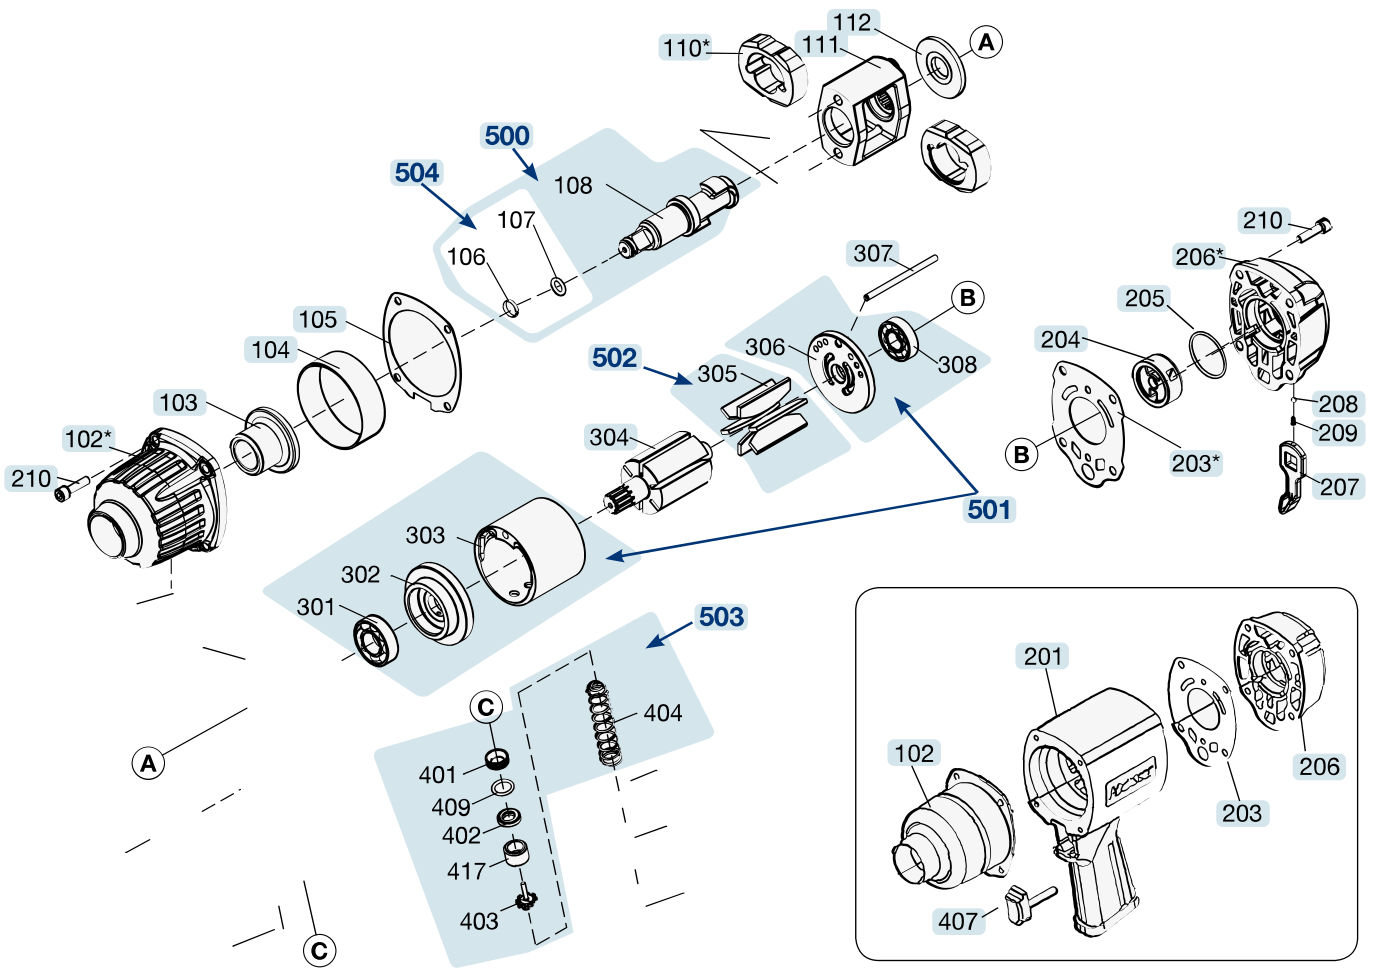

# Ersatzteile 9012 MG

Spare parts · Pièces de rechange

Pos	HAZET No.	Bezeichnung	Designation	Désignation	
102	9012 MG-03				1
102	9012 MG-03 N	Schlagwerk-Gehäuse · mit Schmiernippel · Bj. 2013 →	Striking mechanism housing · with lubricating nipple · model year 2013 →	Boîtier de mécanisme de frappe · Avec graisseur · années 2013 →	1
103	9012 MG-04	Schlagwerk-Buchse	Striking mechanism bush	Douille de mécanisme de frappe	1
104	9012 MG-05				1
105	9012 MG-06/5	Gehäusedichtung · Satz à 5 Stück	Housing seals · set of 5	Joints de boîtier · jeu de 5 pièces	1
109	9012 MG-07	Stift	Pin	Goupille	2
110	9012 MG-08/2				2
111	9012 MG-09				1
112	9012 MG-010/5				1
201	9012 MG-011	Gehäuse	Housing	Boîtier	1

Pos	HAZET No.	Bezeichnung	Designation	Désignation	
201	9012 MG-011 N				1
203	9012 MG-012/10	Gehäusedichtring · Satz à 10 Stück	Housing sealing ring · set of 10	Joint d'étanchéité de boîtier · jeu de 10 pièces	1
203	9012 MG-012/10 N	Gehäusedichtring · Satz à 10 Stück · Bj. 2013 →	Housing sealing ring · Set with 10 pieces · model year 2013	Joint d'étanchéité de boîtier · Jeu de 10 pièces · années 2013 →	1
204	9012 MG-013				1
205	9012 MG-014/15	O-Ring · Satz à 15 Stück	O-ring · set of 15	Joints toriques · jeu de 15 pièces	2
206	9012 MG-015				1
206	9012 MG-015 N				1
207	9012 MG-016/5	Hebel · Satz à 5 Stück	Levers · set of 5	Levier · jeu de 5 pièces	1
208	9012 MG-017/15				1
209	9012 MG-018/15				1
210	9012 MG-019/8				8
304	9012 MG-020	Rotor	Rotor	Rotor	1
307		Stift	Pin	Goupille	1
405	9012 MG-021/5				1
406	9012 MG-022	Lufteinlass	Air inlet	Admission d'air	1
407	9012 MG-023				1
407	9012 MG-023 N				1
408	9012 MG-024/15				1
500	9012 MG-01/3	Vierkant	Square	Carré	1
501	9012 MG-01/5				1
502	9012 MG-01/6	Lamellen	Fins	Lamelles	1
503	9012 MG-02/6	Ventil-Einheit	Valve unit	Unité de soupape	1
504	9012 MG-01/2	Ring Satz	Ring set	Jeu de bagues	1