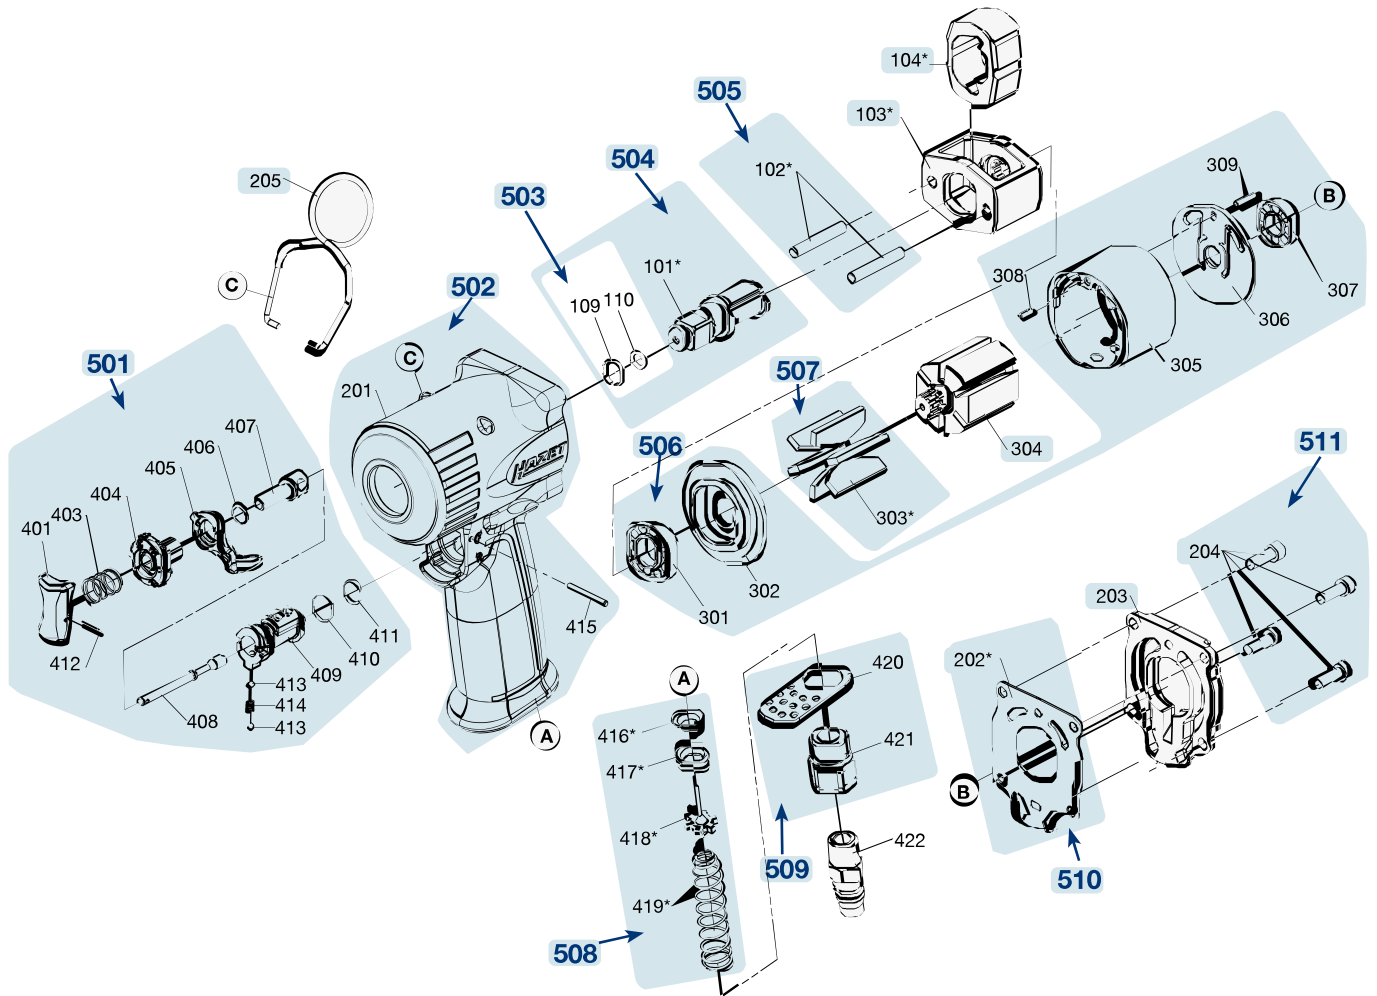

Ersatzteile 9012 M

Spare parts · Pièces de rechange

Pos	HAZET No.	Bezeichnung	Designation	Désignation	
103	9012 M-01	Schlagwerk-Korb · Inhalt: 103	Striking mechanism frame · Contents: 103	Cage de mécanisme de frappe · Contenu : 103	1
104	9012 M-02	Schlagwerk- / Jumbo-Hammer Satz · Inhalt: 104	Striking mechanism / jumbo hammer set · Contents: 104	Jeu de mécanisme de frappe / de marteaux Jumbo · Contenu : 104	1
203	9012 M-03	Gehäuseabdeckung · hinten · Inhalt: 203	Housing cover · rear · Contents: 203	Capot de boîtier · arrière · Contenu : 203	1
205	9012 M-04	Haken · Inhalt: 205	Hook · Contents: 205	Crochet · Contenu : 205	1
304	9012 M-05	Rotor · Inhalt: 304	Rotor · Contents: 304	Rotor · Contenu : 304	1
501	9012 M-19/14	Abzughebel · komplett · Inhalt: 401 · 403 · 404 · 405 · 406 · 407 · 408 · 309 · 410 · 411 · 412 · 413 (2x) · 414	Trigger · complete · Contents: 401 · 403 · 404 · 405 · 406 · 407 · 408 · 309 · 410 · 411 · 412 · 413 (2x) · 414	Levier de tirage · complet · Contenu : 401 · 403 · 404 · 405 · 406 · 407 · 408 · 309 · 410 · 411 · 412 · 413 (2x) · 414	14
502	9012 M-08/2	Gehäuse · Inhalt: 201 · 415	Housing · Contents: 201 · 415	Boîtier · Contenu : 201 · 415	2
503	9012 M-09/2	Ring Satz · Inhalt: 109 · 110	Ring set · Contents: 109 · 110	Jeu de bagues · Contenu : 109 · 110	2