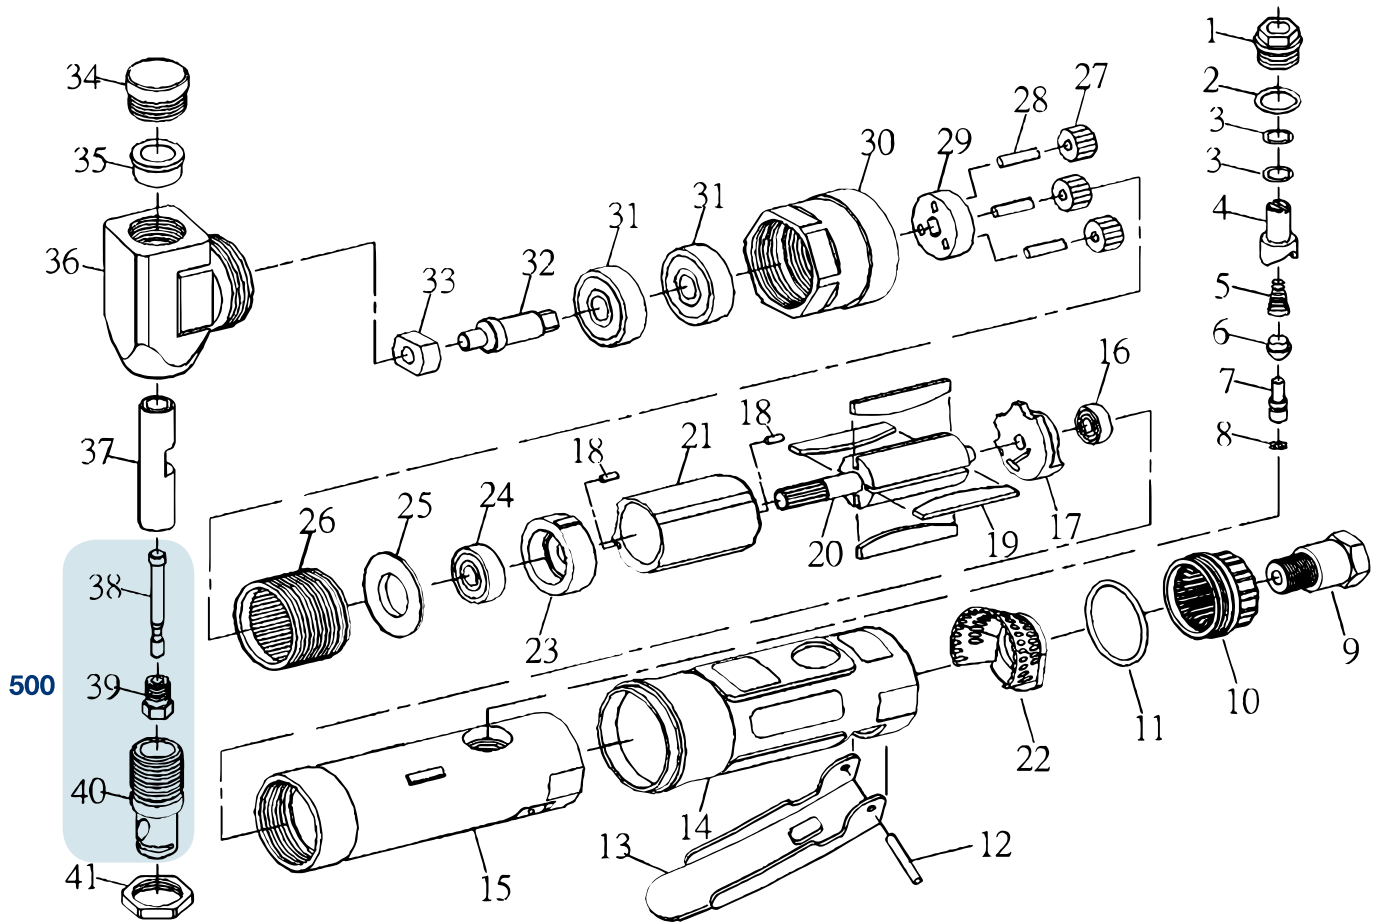

Ersatzteile 9036 N-1

Spare parts · Pièces de rechange

| Pos | HAZET No. | Bezeichnung | Designation | Désignation | |
|-----|---------------|---------------------------------------|------------------------------------|--------------------------------------|---|
| 500 | 9036 N-1-01/3 | Schnittführung · Inhalt: 38 · 39 · 40 | Cut guide · Contents: 38 · 39 · 40 | Guide-coupe · Contenu : 38 · 39 · 40 | 3 |