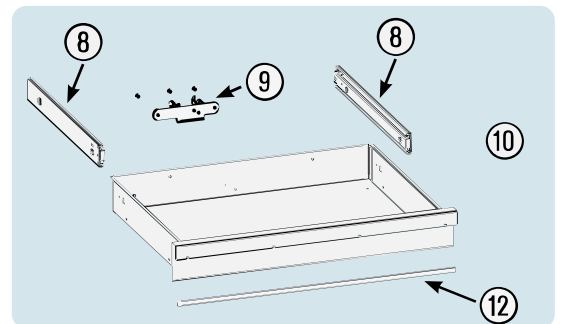

Ersatzteile 179 N-8

Spare parts · Pièces de rechange

Pos	HAZET No.	Bezeichnung	Designation	Désignation	
1	179 N-05	Arbeitsfläche · Kunststoff	Worktop · plastic	Plan de travail · matière plastique	1
2	179 N-05 K	Abdeckkappe	Cover cap	Capot de protection	4
3	179 N-01	Seilzug · Bj. → 1.8.2019: 179N · 179NX	Cable · model year → 1.8.2019: 179N · 179NX	Tirant à câble · Année de construction → 1/8/2019 : 179N · 179NX	1
3	179 N-01 A	Seilzug · Bj. 1.8.2019 →: 179N · 179NX	Cable · model year 1.8.2019 →: 179N · 179NX	Tirant à câble · Année de construction 1/8/2019 → : 179N · 179NX	1