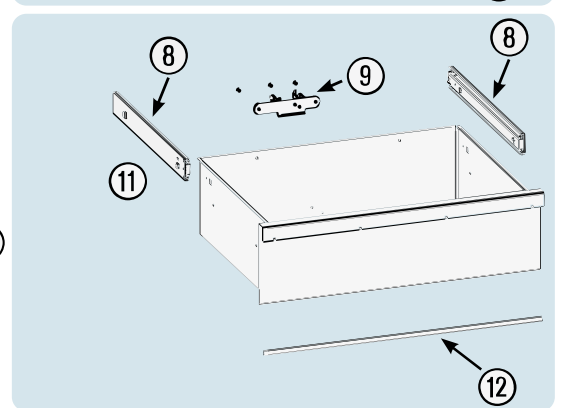

Ersatzteile 179 N-8

Spare parts · Pièces de rechange

Pos	HAZET No.	Bezeichnung	Designation	Désignation	
1	179 N-05	Arbeitsfläche · Kunststoff	Worktop · plastic	Plan de travail · matière plastique	1
2	179 N-05 K	Abdeckkappe	Cover cap	Capot de protection	4
3	179 N-01	Seilzug · Bj. → 1.8.2019: 179N · 179NX	Cable · model year → 1.8.2019: 179N · 179NX	Tirant à câble · Année de construction → 1/8/2019 : 179N · 179NX	1
3	179 N-01 A	Seilzug · Bj. 1.8.2019 →: 179N · 179NX	Cable · model year 1.8.2019 →: 179N · 179NX	Tirant à câble · Année de construction 1/8/2019 → : 179N · 179NX	1