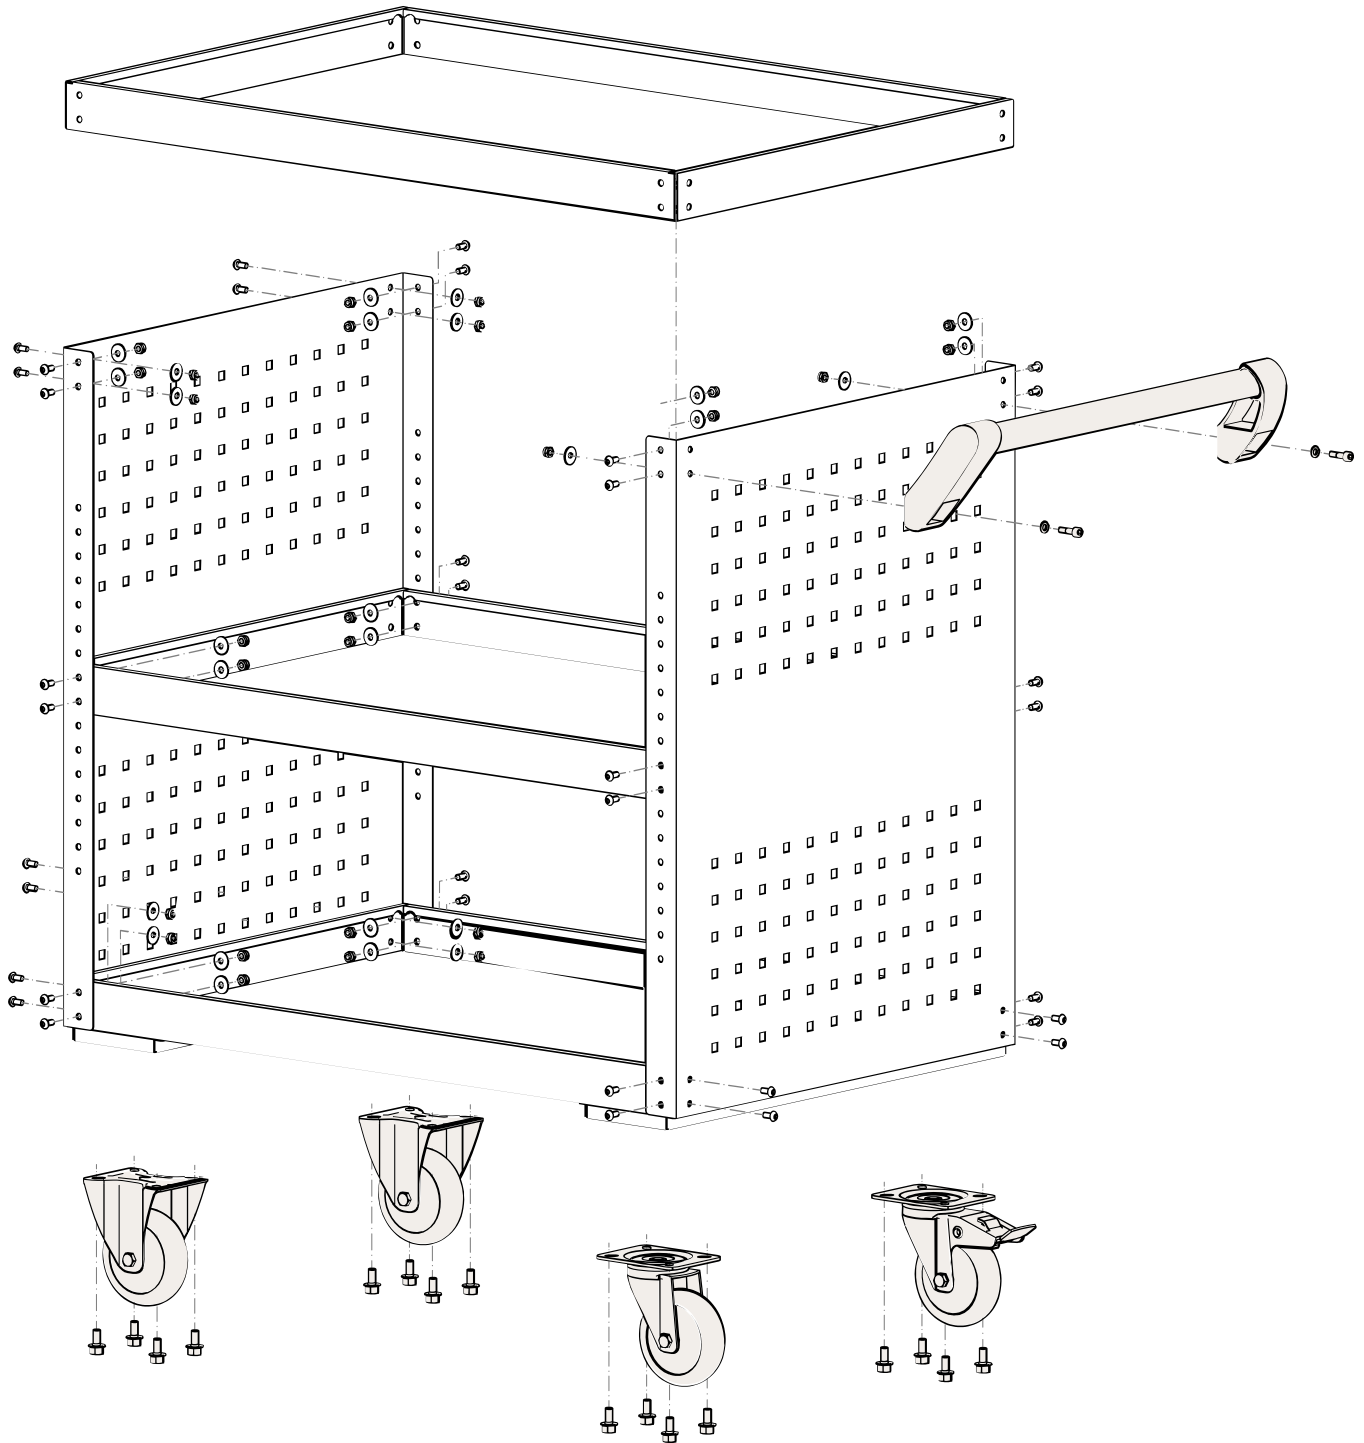

Erersatzteile 167-3 S

Spare parts · Pièces de rechange

Pos	HAZET No.	Bezeichnung	Designation	Désignation	
1	177-09	Bockrolle	Fixed castor	Galet fixe	1
2	177-011	Lenkrolle · mit Feststeller	Swivel castor · with brake	Galet pivotant · avec frein de blocage	1

Pos	HAZET No.	Bezeichnung	Designation	Désignation	
3	177-0110	Lenkrolle · ohne Feststeller	Swivel castor · without brake	Galet pivotant · sans frein de blocage	1
4	167-06	Fahrgriff	Pull-handle	Poignée de guidage	1