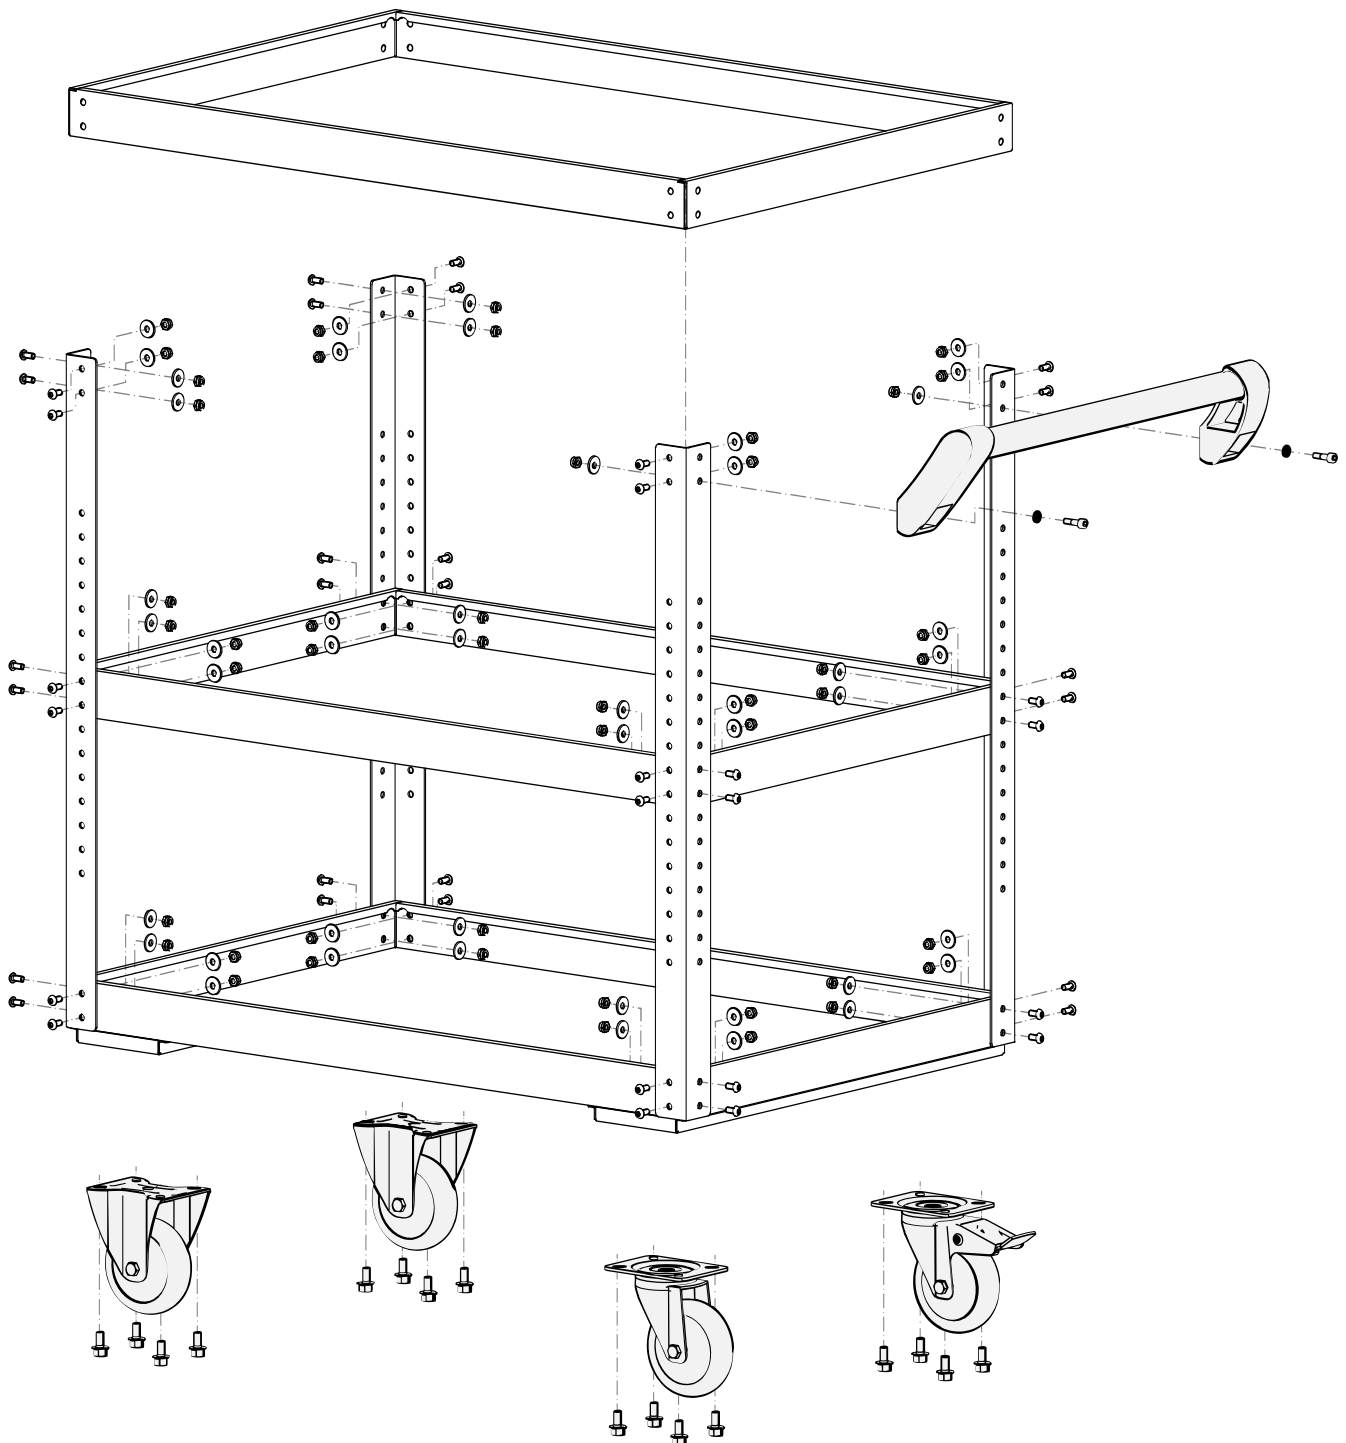

Ersatzteile 167-3

Spare parts · Pièces de rechange

Pos	HAZET No.	Bezeichnung	Designation	Désignation	
1	177-09	Bockrolle	Fixed castor	Galet fixe	1
2	177-011	Lenkrolle · mit Feststeller	Swivel castor · with brake	Galet pivotant · avec frein de blocage	1

Pos	<i>HAZET</i> No.	Bezeichnung	Designation	Désignation	
3	177-0110	Lenkrolle · ohne Feststeller	<i>Swivel castor · without brake</i>	<i>Galet pivotant · sans frein de blocage</i>	1
3	167-06	Fahrgriff	<i>Pull-handle</i>	<i>Poignée de guidage</i>	1