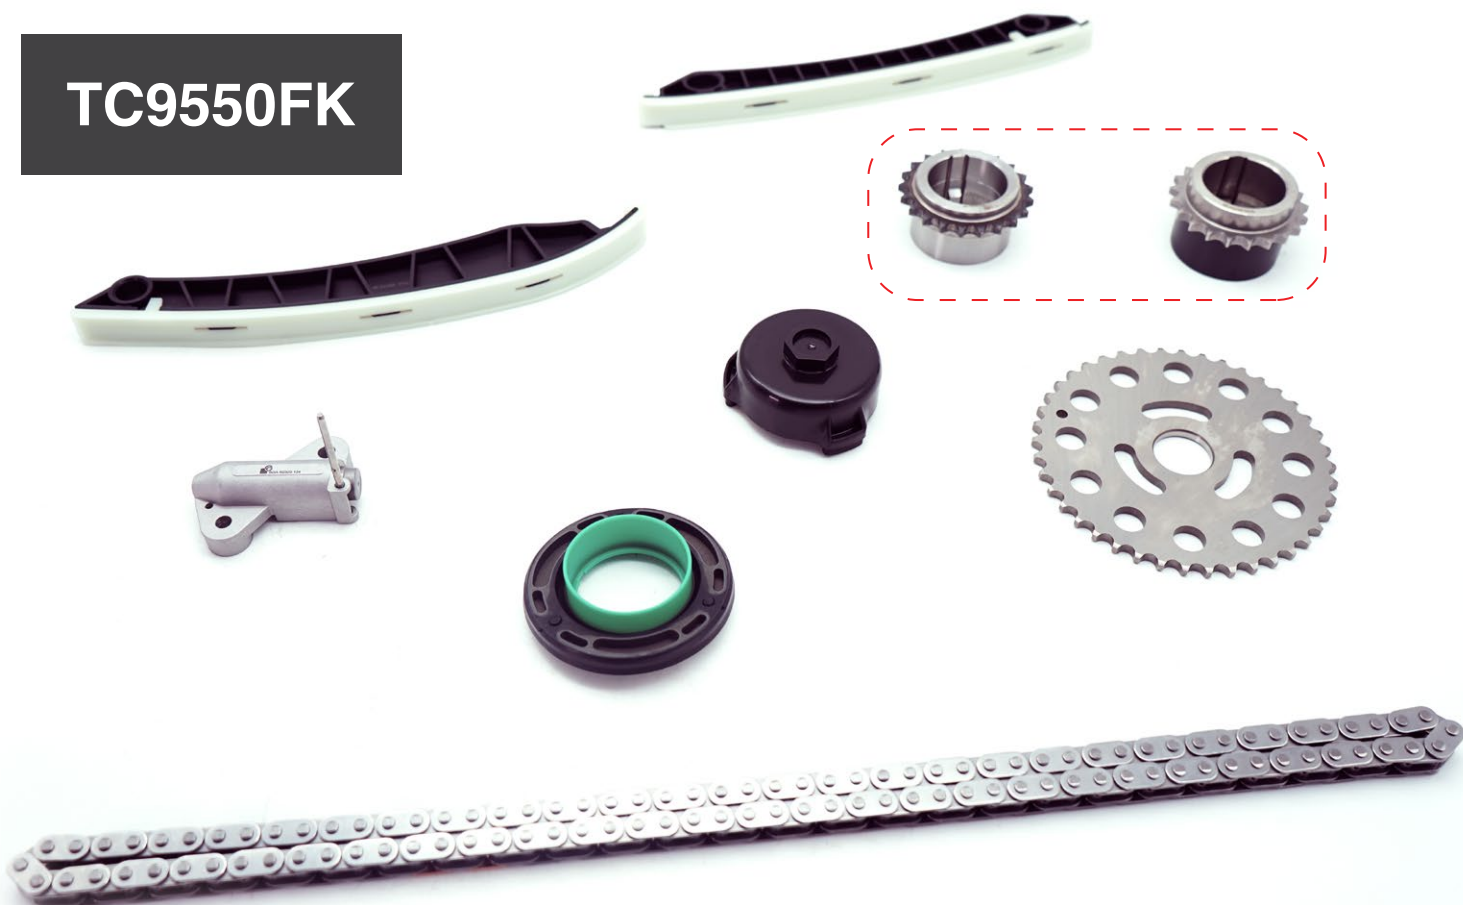

INSTALLATIONADVICE

from BG Automotive

TB-0774-012023

TC9550FK

TC9550FK

Fit the sprocket with the same depth as the one removed from the vehicle.

Montieren Sie das Kettenrad damit Tiefe als diejenige, aus der entfernt wurde das Fahrzeug.

Установите звездочку таким же глубиной, как та, что удалена от автомобиля.

Montare il pignone con lo stesso profondità come quella rimossa da il veicolo.

Monte la rueda dentada con el mismo profundidad como la que se quita de el vehiculo.

Monter le pignon avec le même profondeur que celle retirée de le véhicule.

Monte a roda dentada com o mesmo profundidade como aquele removido de o veículo.

38MM SPROCKET

33MM SPROCKET

BGA products are to be replaced by an experienced automotive installer. This information is to be used as reference only. Always seek manufacturer specification.