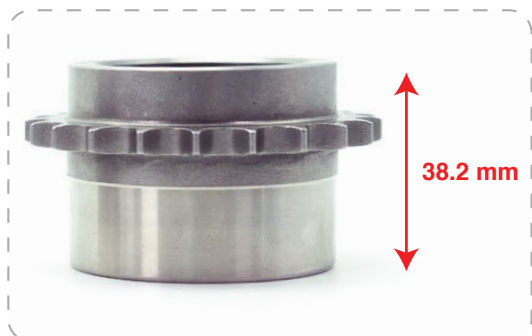

INSTALLATIONADVICE

from BG Automotive

TB-0774-012023

TC9550FK

TC9550FK

Fit the sprocket with the same depth as the one removed from the vehicle.

Montieren Sie das Kettenrad damit Tiefe als diejenige, aus der entfernt wurde das Fahrzeug.

Установите звездочку таким же глубиной, как та, что удалена от автомобиля.

Montare il pignone con lo stesso profondità come quella rimossa da il veicolo.

Monte la rueda dentada con el mismo profundidad como la que se quita de el vehiculo.

Monter le pignon avec le même profondeur que celle retirée de le véhicule.

Monte a roda dentada com o mesmo profundidade como aquele removido de o veículo.

38MM SPROCKET

33MM SPROCKET

BGA products are to be replaced by an experienced automotive installer. This information is to be used as reference only. Always seek manufacturer specification.