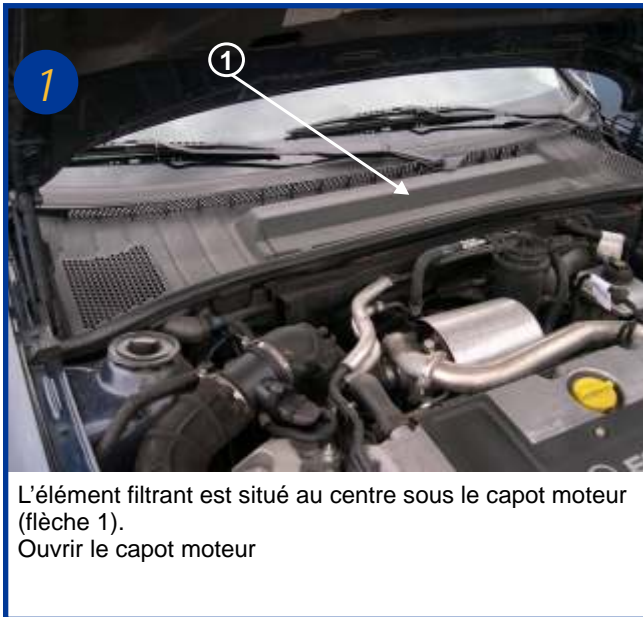

Montage sur: OPEL VECTRA B

FREQUENCE DE CHANGEMENT: 1FOIS PAR AN OU 15000 KMS
TEMPS DE REMPLACEMENT : 5 minutes