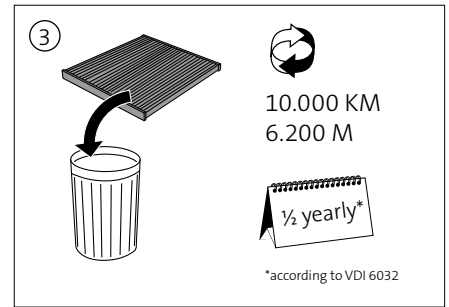

FITTING INSTRUCTIONS
EINBAUANLEITUNG
INSTRUCCIONES DE MONTAJE
NOTICE DE MONTAGE
INSTRUZIONI DI MONTAGGIO
INSTRUKCJA MONTAŻU
INSTRUÇÕES DE MONTAGEM
ИНСТРУКЦИЯ ПО УСТАНОВКЕ

micronAir®

Audi A2	PQ 24	05.00 ->	09.05	21652356
Mercedes-Benz	G-Glass W463	04.98 ->		CP1074
Seat Cordoba	PQ 24	10.02 ->		MP060
Seat	Ibiza IV	02.02 ->	09.10	21652357
Skoda	Fabia I	10.99 ->		CC1074
Skoda	Fabia II	03.07 ->	07.10	MC560
Skoda	Praktik	06.07 ->		
Skoda	Roomster	06.06 ->		
Volkswagen	Fox	04.05 ->		
Volkswagen	Polo (9N)	10.01 ->		
Volkswagen	Polo (6R)	06.09 ->	05.10	BL560

Audi, A2/Skoda Fabia