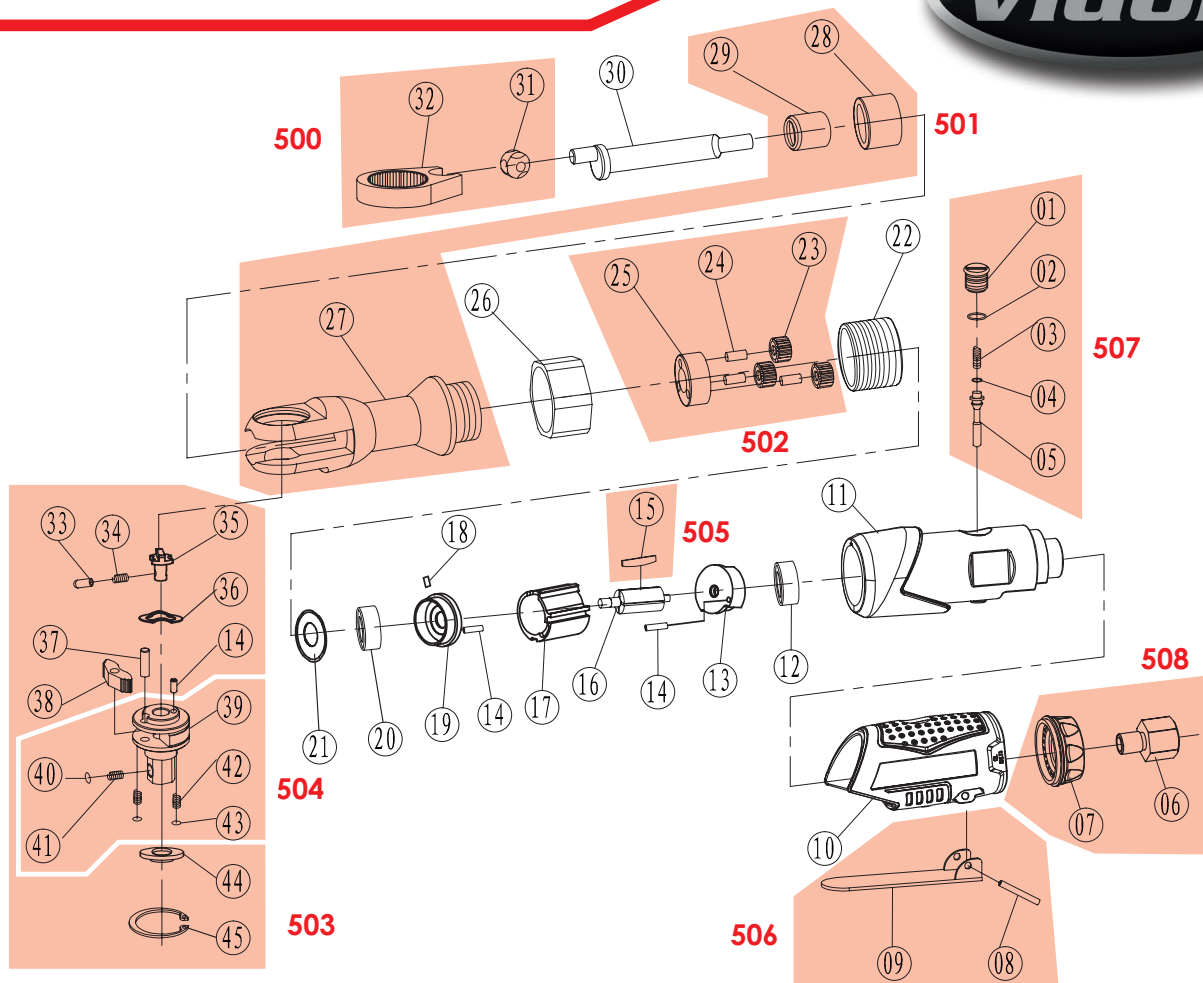

Ersatzteile V5674

Set	ViGOR No.	Position und Bezeichnung	Position and Name	
30	V5674-01	Kurbelwelle	Crank shaft	1
500	V5674-02	Gabel-Satz Inhalt: 31, 32	Ratchet yoke set Contents: 31, 32	2
501	V5674-03	Ratschengehäuse-Satz Inhalt: 27, 28, 29	Ratchet housing set Contents: 27, 28, 29	3
502	V5674-04	Antrieb-Satz Inhalt: 23 (3x), 24 (3x), 25	Idle gear set Contents: 23 (3x), 24 (3x), 25	7
503	V5674-05	Ratschen-Innenteile Satz Inhalt: 14, 33, 34, 35, 36, 37, 38, 44, 45	Ratchet repair set Contents: 14, 33, 34, 35, 36, 37, 38, 44, 45	9
504	V5674-06	Vierkant-Satz Inhalt: 39, 40, 41, 42, 43	Anvil set Contents: 39, 40, 41, 42, 43	5
505	V5674-07	Lamellen Inhalt: 15 (4x)	Blades Contents: 15 (4x)	4
506	V5674-08	Betätigungshebel Inhalt: 8, 9	Trigger Contents: 8, 9	2
507	V5674-09	Ventileinheit Inhalt: 1, 2, 3, 4, 5	Valve unit Contents: 1, 2, 3, 4, 5	5
508	V5674-010	Lufteinlass Inhalt: 6, 7	Air inlet Contents: 6, 7	2