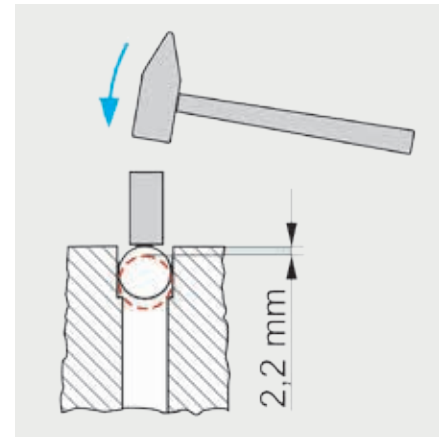

OM 611/646 hengerfejek beszerelési utasítása

Motorgyártó: Mercedes-Benz	
Motor szériák	Cikkszám
OM 611.980/.981/.983/.987	20.0803.61100, 20.0803.61101
OM 646.951/.961-963/.966	20.0803.64600, 20.0803.64602

Figyelem:
A régi hengerfej szétszerelése után ellenőrizze, hogy a képen megjelölt helyen elzárja-e a vízcsatornát egy $\varnothing 8$ mm-es golyó.
Ha igen, szerelje be a mellékelt golyót az új hengerfejbe az ábra szerint.