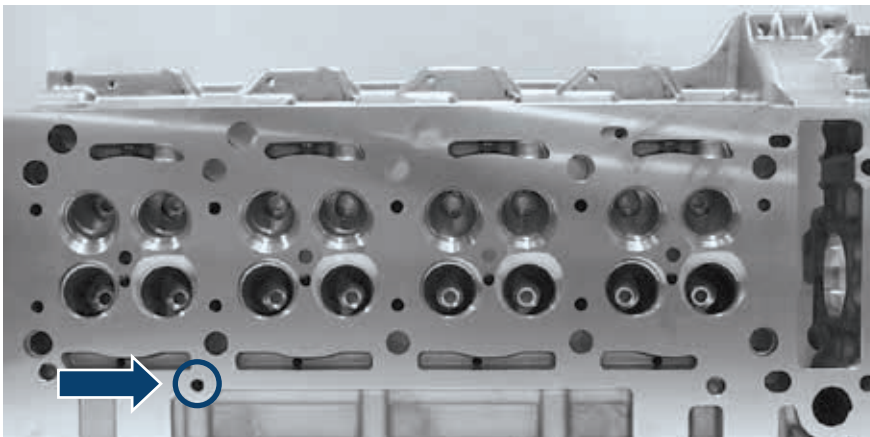

OM 611/646 hengerfejek beszerelési utasítása

Motorgyártó: Mercedes-Benz	
Motor szériák	Cikkszám
OM 611.980/.981/.983/.987	20.0803.61100, 20.0803.61101
OM 646.951/.961-963/.966	20.0803.64600, 20.0803.64602

Figyelem:
A régi hengerfej szétszerelése után ellenőrizze, hogy a képen megjelölt helyen elzárja-e a vízcsatornát egy $\varnothing 8$ mm-es golyó.
Ha igen, szerelje be a mellékelt golyót az új hengerfejbe az ábra szerint.