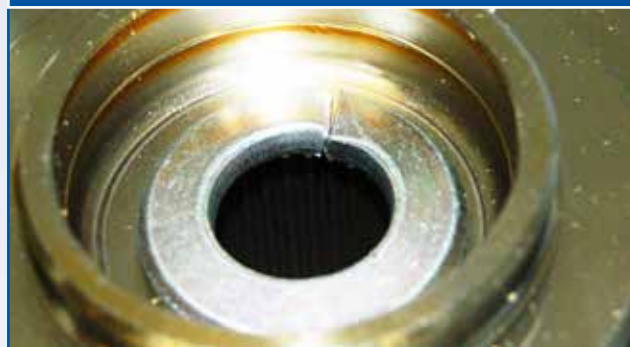

Posición correcta de la lavadora