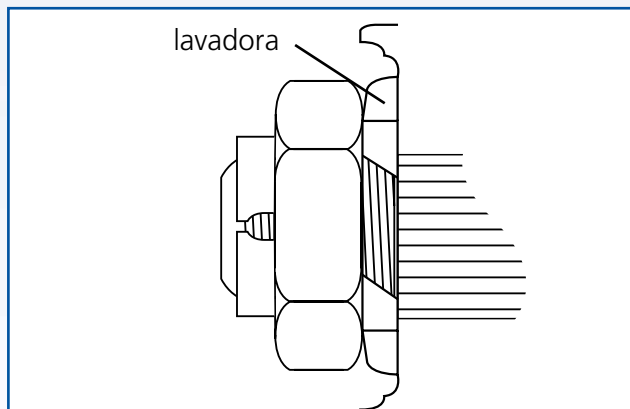

Posición correcta de la lavadora