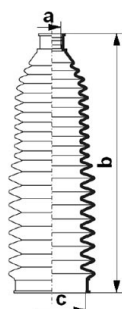

DONNEES TECHNIQUES

Diamètre 1 [mm]	54
matière	Thermoplastique (TPR)
Diamètre 2 [mm]	20
Hauteur [mm]	205

PHOTOS

APPLICATIONS

AUDI		
A4 (94-01) (8D2, B5) - 1.8	115 ch	04.1995 > 11.2000
	125 ch	01.1995 > 11.2000
	129 ch	01.1995 > 11.2000
	170 ch	05.2000 > 09.2000
A4 (94-01) (8D2, B5) - 1.8 quattro	115 ch	07.1995 > 11.2000
	125 ch	01.1995 > 11.2000
A4 (94-01) (8D2, B5) - 1.8 T	150 ch	01.1995 > 11.2000
	180 ch	12.1997 > 11.2000
A4 (94-01) (8D2, B5) - 1.8 T quattro	150 ch	01.1995 > 11.2000
	180 ch	12.1997 > 11.2000
A4 (94-01) (8D2, B5) - 1.9 Di	75 ch	12.1995 > 11.2000
A4 (94-01) (8D2, B5) - 1.9 TDI	90 ch	01.1995 > 11.2000
	110 ch	10.1995 > 11.2000
	116 ch	03.2000 > 11.2000
A4 (94-01) (8D2, B5) - 1.9 TDI quattro	110 ch	09.1996 > 11.2000
	116 ch	03.2000 > 11.2000
A4 (94-01) (8D2, B5) - 2.4	150 ch	07.1995 > 07.1997
	163 ch	08.1997 > 11.2000
	165 ch	03.1997 > 11.2000
A4 (94-01) (8D2, B5) - 2.4 quattro	163 ch	08.1997 > 11.2000
	165 ch	03.1997 > 11.2000
A4 (94-01) (8D2, B5) - 2.5 TDI	150 ch	09.1997 > 11.2000
A4 (94-01) (8D2, B5) - 2.5 TDI quattro	150 ch	09.1997 > 11.2000
A4 (94-01) (8D2, B5) - 2.6	139 ch	01.1996 > 07.1997
	150 ch	01.1995 > 11.2000
A4 (94-01) (8D2, B5) - 2.6 quattro	150 ch	01.1995 > 11.2000
A4 (94-01) (8D2, B5) - 2.7 Bi Turbo quattro	254 ch	08.1998 > 12.1998