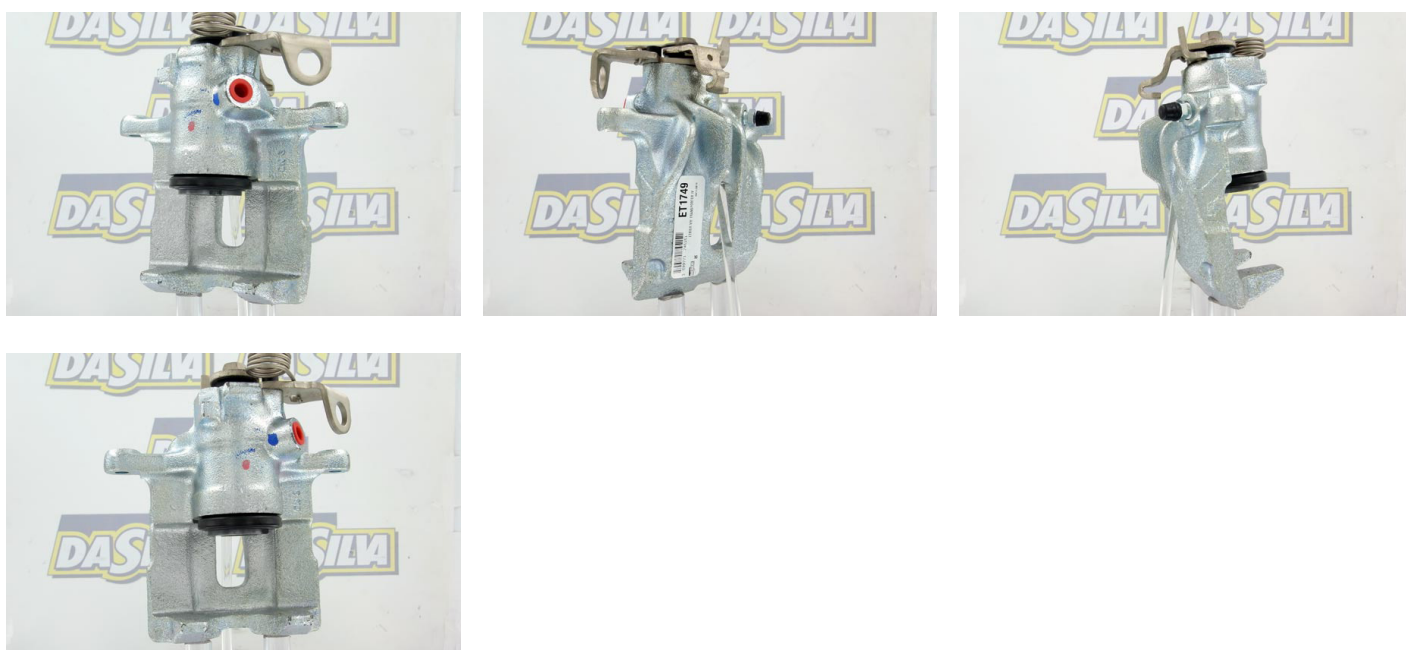

DONNEES TECHNIQUES

Restriction du fabricant	GIRLING
Position (L/T)	derrière le disque frein (Trailing)
	Etrier flottant
	Etrier de frein (1 piston)
Épaisseur du disque de frein [mm]	12
Diamètre de piston [mm]	38

PHOTOS

DOCUMENTS

- BT-122   **Fonctionnement des étriers de frein**
- BT-123   **Montage des étriers de frein**
- BT-134   **Refus des carcasses étriers**