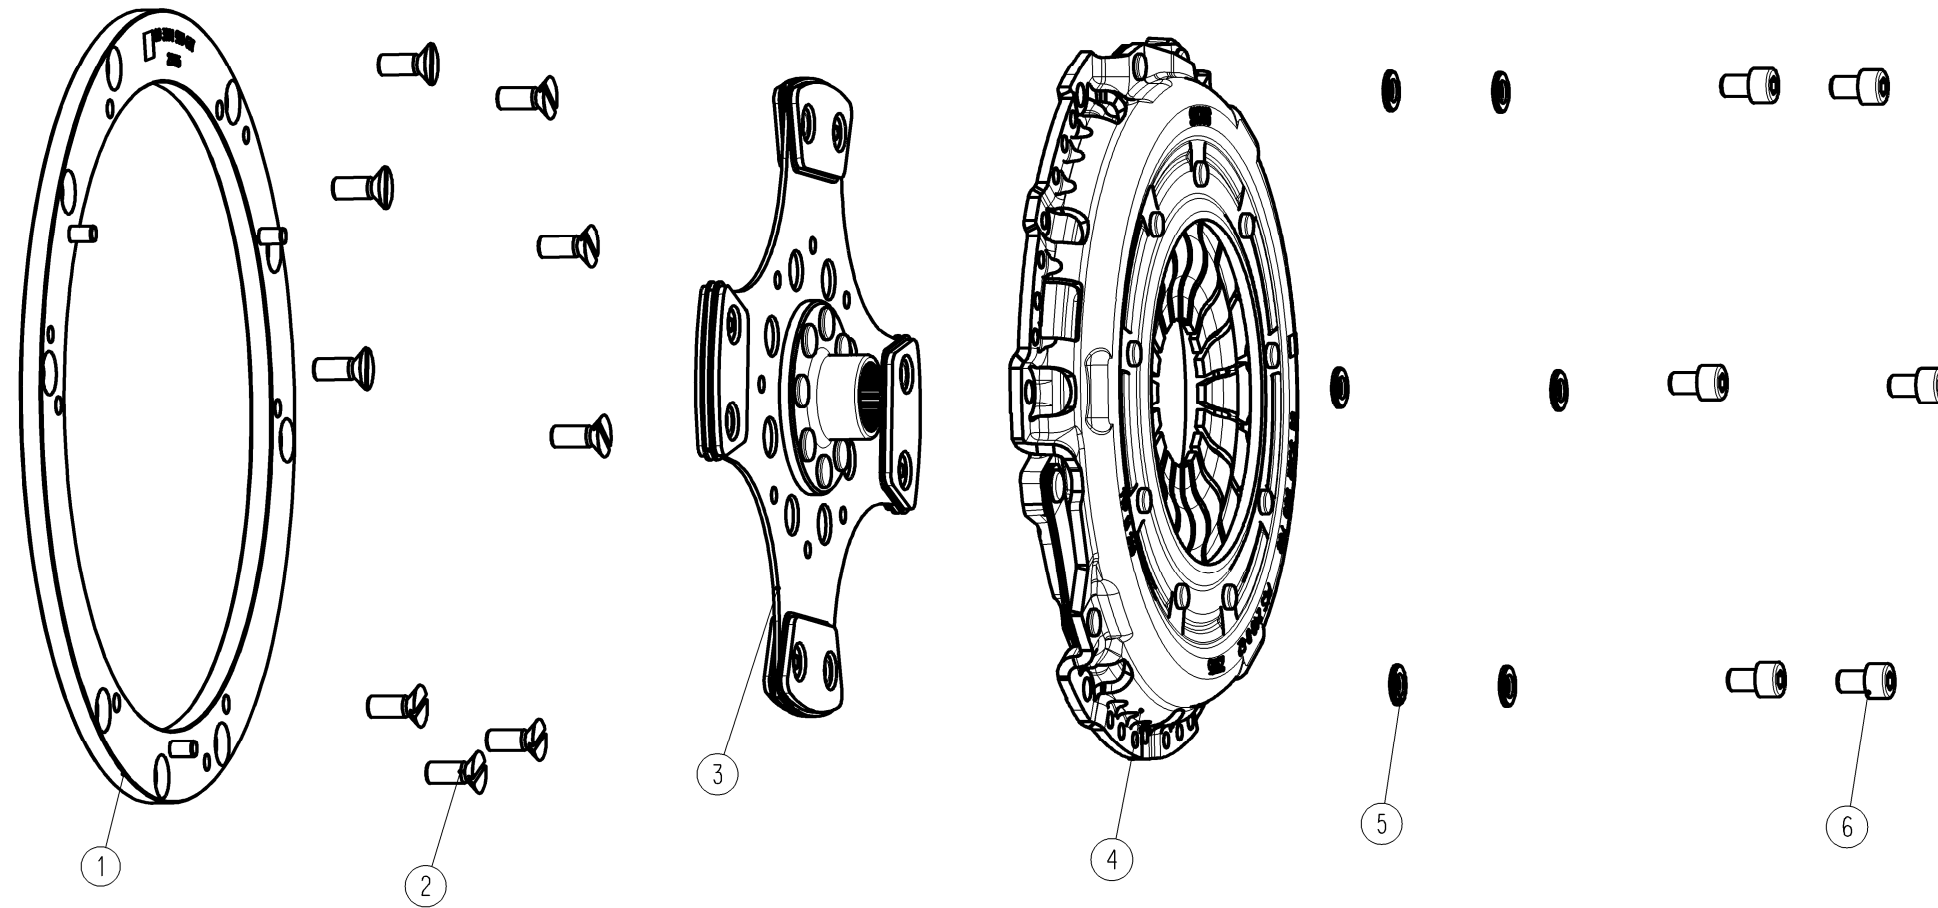

# Einbauanleitung/INSTALLATION INSTRUCTION

KUPPLUNGS-KIT PCS 240  
CLUTCH ASSY KIT PCS 240

883000 000661

Stückliste/PARTS LIST: 88300000661			
Nr NO	Identnummer PART-NO.	Bezeichnung DESCRIPTION	Menge QUANTITY
1	003074999637	ZSB ADAPTERPLATTE PCS 240 ZSB ADAPTER PLATE PCS 240	1
2	003015999574	SENKKOPFSCHRAUBE M8x20 COUNTER SUNK BOLT M8x20	9
3	881864999990	KUPPLUNGSSCHEIBE PCS 240-S9.3-075 CLUTCH DISC PCS 240-S9.3-075	1
4	883082999768	KUPPLUNGSDRUCKPLATTE PCS 240-D-62 CLUTCH COVER ASSY PCS 240-D-62	1
5	003018999524	Scheibe DIN 125 - B 8,4 - St. DISK DIN 125 - B 8.4 - ST.	6
6	003015999573	ZYLINDERKOPFSCHRAUBE M8x12-10,9 CYLINDER HEAD BOLT M8x12-10,9	6

Position 2, 5 und 6 in ZSB Adapterplatte beigelegt  
POSITION 2, 5 AND 6 ENCLOSED IN ZSB ADAPTERPLATE

FUER DIESE ZEICHNUNG BEHALTEN WIR UNS ALLE RECHTE VOR. AUCH FUEER DEN FALL DER ANMELDUNG VON SCHUTZRECHTEN, VERVIELFAELTIGUNG, WEITERGABE AN DRITTE UND SONSTIGE VERWERTUNG SIND OHNE UNSERE EINWILLIGUNG UNZUESSIG. DIE ZEICHNUNG VERBLEIBT UNSER EIGENTUM.  
WE RESERVE ALL RIGHTS FOR THIS DRAWING. EVEN IN CASE OF APPLICATION FOR PATENTS RIGHTS, REPRODUCTIONS, TRANSMITTAL TO THIRD PARTIES, OR OTHER USE ARE NOT ALLOWED WITHOUT OUR CONSENT. THIS DRAWING REMAINS OUR PROPERTY.