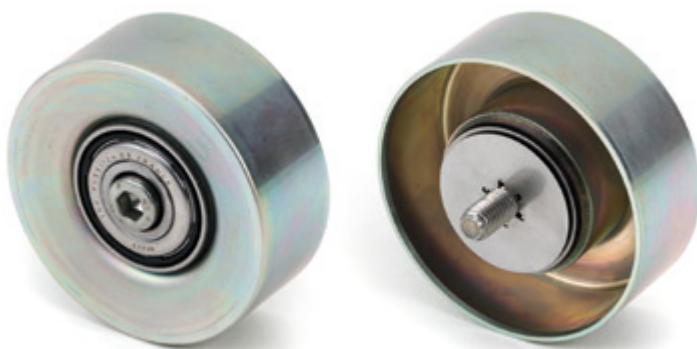

INFORMAÇÃO DE SERVIÇO

Polia de inversão 532 0398 10

Novo conceito de vedação

Fabricantes: BMW

Modelos: 3', 5', 6', 7', X3', X5'

Motores: M47 D20
M57 D25
M57 D30
M67 D39
M67 D44

N.º de artigo: 532 0398 10

Consulte a atribuição atual nos catálogos

Imagem 2: 532 0398 10 – Polia de inversão com o novo conceito de vedação e peças adicionais

Imagem 1: Polias de inversão com o conceito de vedação antigo

Para os veículos mencionados, a Schaeffler Automotive Aftermarket oferece uma polia de inversão com um novo conceito de vedação (imagem 2).