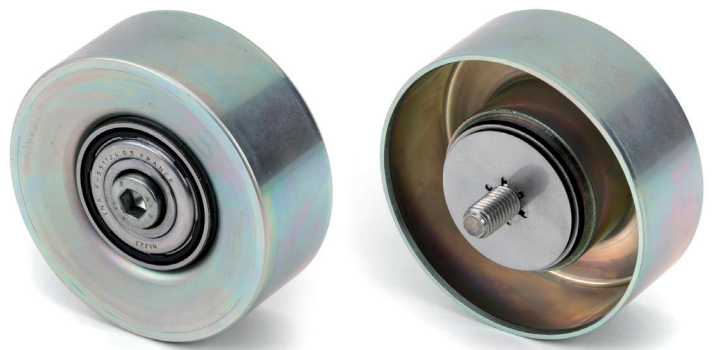

INA Service-Info

Geleiderol 532 0398 10

Nieuw afdichtingsontwerp

Fabrikanten: BMW

Modellen: 3', 5', 6', 7', X3', X5'

Motoren: M47 D20
M57 D25
M57 D30
M67 D39
M67 D44

Artikelnummer: 532 0398 10

Actuele selectie zie onderdelencatalogus

Fig. 2: 532 0398 10 – geleiderol met nieuw afdichtingsontwerp

Fig. 1: Geleiderollen met oud afdichtingsontwerp

Voor de bovengenoemde voertuigen biedt Schaeffler Automotive Aftermarket een geleiderol met een nieuw afdichtingsontwerp (Fig. 2) aan.