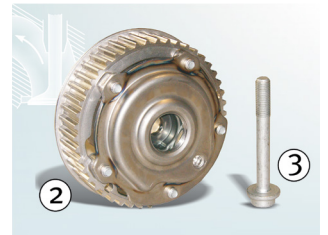

# Kamakselerregulering for Opel/Vauxhall 427 1004 10 og 427 1005 10

Produsent:	Opel, Vauxhall
Modeller:	
Opel:	Astra H, Insignia, Signum, Vectra C, Zafira
Vauxhall:	Insignia, Vectra Mk II, Zafira Mk II
Motorer:	1.6 (Z16XER), 1.8 (Z18XER)
OE nr.:	(1) 56 36 632 / 55567049 (2) 56 36 631 / 55567048 (3) 56 36 971 / 12992403
Artikkel nr.	(1) 427 1004 10 (2) 427 1005 10 (3) 41301*

Figur 1: Kamakselerregulering for inntakssiden 427 1004 10 og sentral bolt 41301\*

Figur 2: Kamakselerregulering for uttakssiden 427 1005 10 og sentral bolt 41301\*

### Bildeforklaring:

1. 427 1004 10/Inntakssiden
2. 427 1005 10/Uttakssiden
3. 41301/Sentral bolt M10x80\*