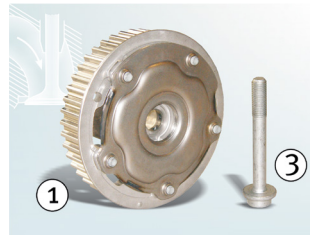

# Kamakselerregulering for Opel/Vauxhall 427 1004 10 og 427 1005 10

Produsent:	Opel, Vauxhall
Modeller:	
Opel:	Astra H, Insignia, Signum, Vectra C, Zafira
Vauxhall:	Insignia, Vectra Mk II, Zafira Mk II
Motorer:	1.6 (Z16XER), 1.8 (Z18XER)
OE nr.:	(1) 56 36 632 / 55567049 (2) 56 36 631 / 55567048 (3) 56 36 971 / 12992403
Artikkel nr.	(1) 427 1004 10 (2) 427 1005 10 (3) 41301*

Figur 1: Kamakselerregulering for inntakssiden 427 1004 10 og sentral bolt 41301\*

Figur 2: Kamakselerregulering for uttakssiden 427 1005 10 og sentral bolt 41301\*

### Bildeforklaring:

1. 427 1004 10/Inntakssiden
2. 427 1005 10/Uttakssiden
3. 41301/Sentral bolt M10x80\*

### Henstilling:

Ved utskifting av kamakselerreguleringen for inntakssiden eller uttakssiden, må også den sentrale bolten skiftes ut. Den sentrale bolten er en spennbolt og kan bare brukes én gang.

\*) ikke tilgjengelig separat.