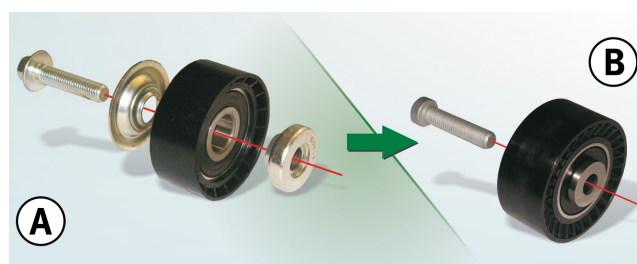

SERVICE INFO – INA 0057

Endring i utforming for venderulle 532 0433 10

Produsent:	Citroën, Fiat, Peugeot
Modeller:	
Citroën:	Berlingo, Jumpy, Xsara
Fiat:	Scudo
Peugeot:	206, 306, Expert, Partner
Motor:	1.9 D
OE nr.:	
Citroën:	5751.73
Fiat:	9637024080
Peugeot:	5751.73
Artikkel nr.:	532 0433 10

Venderulle 532 0433 10, tidligere utforming (A) og ny utforming (B)

Utformingen til venderullen 532 0433 10 har blitt endret som en del av vår innsats for å kontinuerlig utviklinge våre produkter.

I den nye utformingen leveres ikke platen og skiven (Bilde 1, A) lenger som enkelte artikler, noe som var tilfellet tidligere. Disse komponentene har blitt integrert i den nye varianten (Bilde 1, B) og er nå en integrert del av venderullen.

I overgangsfasen vil vi kanskje ha en blandet lagerbeholdning av begge typene. Begge versjoner oppfyller de relevante tekniske spesifikasjonene og kan brukes uten begrensninger.

Henstilling:

Venderullene under A og B (se bilde) må bare monteres ved hjelp av den medfølgende bolt.

Rulle A: M10x45, sekskantbolt med krage

Rulle B: M10x45, Torx-bolt

Merk deg kjøretøyproduzentens spesifikasjoner!