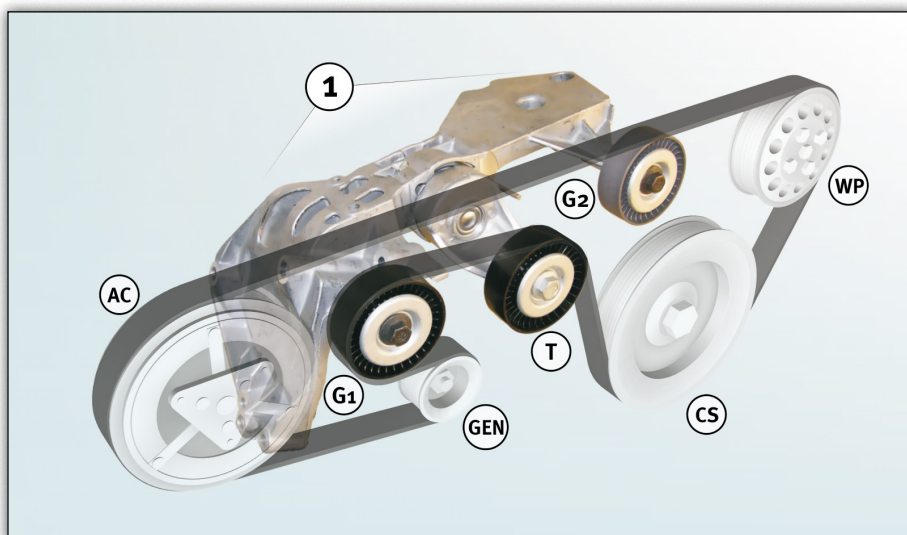

## Pogon agregata kod Mercedes-Benz-a: Upute za ugradnju natezne jedinice Kat. Br. 534 0243 10 i 534 0244 10

**Proizvođač:** Mercedes-Benz

**Modeli:** A-Klasse (W168) B-Klasse (W245) Vaneo (414)

**Motori:** 1.4 (166.940) 1.5 (266.920) 1.6 (166.960, 166.961) 1.7 (266.940) 1.9 (166.990, 166.991) 2.0 (266.960, 266.980) 2.1 (166.995) 1.7D (668.940, 668.941, 668.942, 668.914)

**OE Br.:** (1) A 166 200 09 70  
(2) A 668 200 21 70

**Kat. Br.:** (1) 534 0243 10  
(2) 534 0244 10

Slika 1: 534 0243 10 – nosač natezača u pogonu agregata i shema rolica pogona

Kod gore navedenih vozila u kojima je montiran natezač Kat. Br. **534 0243 10** ili **534 0244 10** može doći do pojave veće razine buke ili pak do povećanog habanja remena. Ove se pojave mogu pojaviti i nakon zamjene natezača remena i samog remena.

Schaeffler Automotive Aftermarket preporučuje, da je potrebno dobro provjeriti podudaranje osi kod rolica pogona agregata, a naročito između alternatora i vodene pumpe. Ukoliko prilikom kontrole utvrdite nepodudaranje osi-ekscentričnost osi, neophodno je odmah izvršiti korekciju.

### Ostale upute:

- 1) Provjerite rad remenice slobodnog hoda alternatora, prema potrebi je zamijenite.
- 2) Natezna jedinica se isporučuje samo u kompletu. Natezač remena koji dolazi kao sastavni dio jedinice, se ne može zamijeniti pojedinačno.