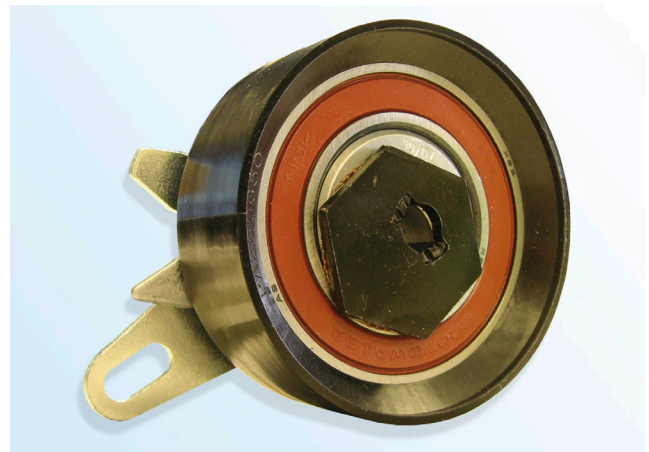

# Новий гвинт натяжного ролика 531 0342 30

|                                 |                                                                          |
|---------------------------------|--------------------------------------------------------------------------|
| Виробники:                      | Volkswagen, Volvo                                                        |
| Модель:                         |                                                                          |
| Volkswagen                      | Crafter 30-35, Crafter 30-50,<br>LT 28-35, LT 28-46, T4                  |
| Volvo                           | 850, S70, S80, V7                                                        |
| Двигун:                         | 2.5 SDI, 2.5 TDI                                                         |
| Номер LuK-AS:                   | 531 0342 30                                                              |
| Номер оригінального обладнання: |                                                                          |
| Volkswagen                      | 074 109 243 M<br>074 109 243 K (замінює року)<br>074 109 243 E (замінює) |
| Volvo                           | 8677053<br>9186258 (замінює року)<br>9464101 (замінює року)              |

Зображення 1: 531 0342 30

Зображення 2: «Оригінальний» гвинт

Зображення 3: Гвинт LuK-AS

В рамках постійного вдосконалення нашої продукції і гарантії якості LuK-AS поставляє новий гвинт (зображення 3) з натяжним роликом 531 0342 30.

### Особливості:

- Плоска головка гвинта під ключ Torx
- Діаметр головки гвинта — 18,5 мм
- Клас міцності — 10.9
- На різьбу нанесений засіб для фіксації гвинта, посилене самозатягування

LuK-AS рекомендує замінювати оригінальний гвинт (зображення 2) на гвинт, що входить у комплект постачання.