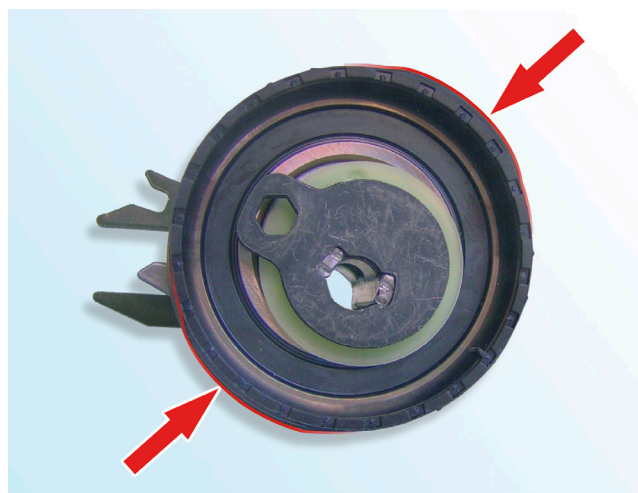

SERVICE INFO – INA 0009

Βελτιωμένοι τεντωτήρες 531 0564 30

Κατασκευαστές: Seat, Volkswagen

Μοντέλα:

Seat Cordoba, Ibiza
Volkswagen Polo

Κινητήρας: 1.4i 16V (AFH)

Κωδ. LuK-AS: 531 0564 30

Κωδικός OE: 036 109 243 J
036 109 243 G (αντικαταστάθηκε)
036 109 243 D (αντικαταστάθηκε)

Εικόνα 1: 531 0564 30 (μπροστινή όψη)

Ο τεντωτήρας 531 0564 30 είναι βελτιωμένος όσον αφορά τους θορύβους και κατασκευάστηκε ειδικά για τις παραπάνω εφαρμογές.

Υπόδειξη:

Η ασυνήθιστα παραμορφωμένη επιφάνεια επαφής δεν είναι κατασκευαστικό πρόβλημα!

Οι κόκκινες ενδείξεις (εικόνα 1 και εικόνα 2, βέλη) διευκρινίζουν αυτό το χαρακτηριστικό γνώρισμα.

Οι κόκκινες ενδείξεις (εικόνα 1 και εικόνα 2, βέλη) διευκρινίζουν αυτό το χαρακτηριστικό γνώρισμα.

Εικόνα 2: 531 0564 30 (πλάγια όψη)