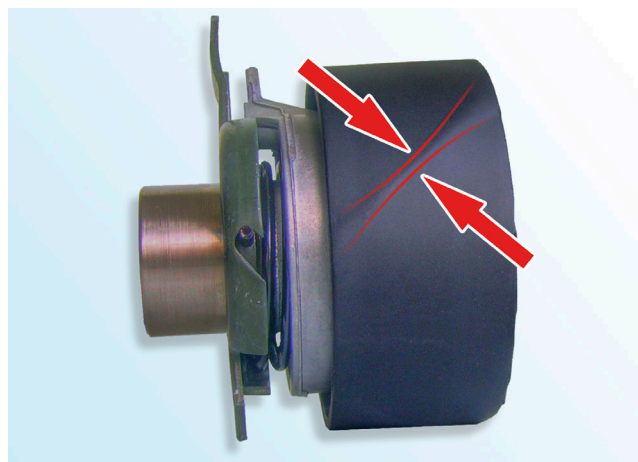

Εικόνα 1: 531 0564 30 (μπροστινή όψη)

Ο τεντωτήρας 531 0564 30 είναι βελτιωμένος όσον αφορά τους θορύβους και κατασκευάστηκε ειδικά για τις παραπάνω εφαρμογές.

Υπόδειξη:

Η ασυνήθιστα παραμορφωμένη επιφάνεια επαφής δεν είναι κατασκευαστικό πρόβλημα!

Οι κόκκινες ενδείξεις (εικόνα 1 και εικόνα 2, βέλη) διευκρινίζουν αυτό το χαρακτηριστικό γνώρισμα.

Οι κόκκινες ενδείξεις (εικόνα 1 και εικόνα 2, βέλη) διευκρινίζουν αυτό το χαρακτηριστικό γνώρισμα.

Εικόνα 2: 531 0564 30 (πλάγια όψη)