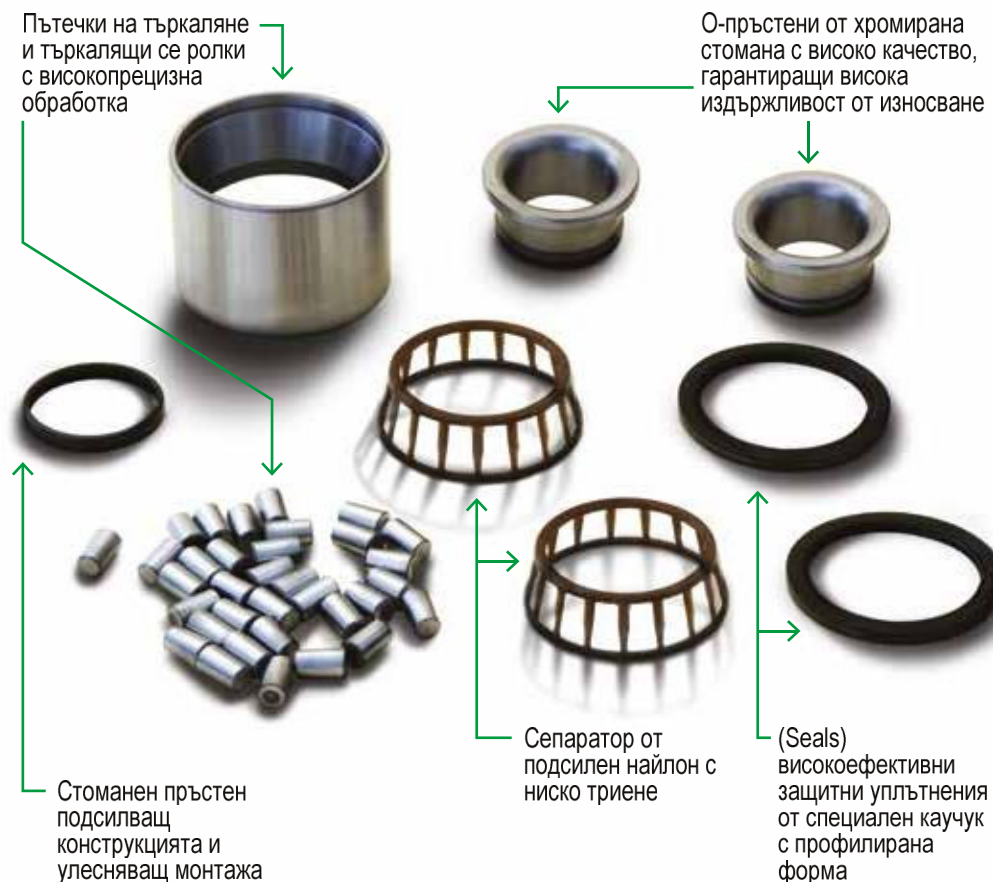

ДНЕС НАШАТА
ГАМА СЕ
СЪСТОИ
ОТ НАД
1700
АРТИКУЛА И СЕ
УВЕЛИЧАВА
ВЪЗ ОСНОВА
НА ЕВОЛЮЦИЯТА
НА ПАЗАРА.

● ПРИМЕР НА КОНУСНО-РОЛКОВ ЛАГЕР НА КОЛЕЛОТО И КОМПОНЕНТИ СЪС СПЕЦИАЛНИ ФУНКЦИИ

Всички продукти от нашата гама спомагат за увеличаването на базата данни TecDoc, от която пряко произтичат по-голямата част от най-често срещаните системи за търсене на каталожни номера и в електронната търговия с резервни части.