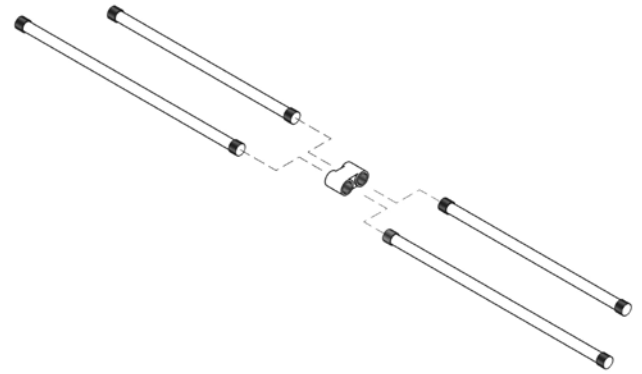

FAG INFORMACIÓN DE SERVICIO

Barras de torsión con recubrimiento de láminas de zinc

Eje trasero - Nissan Kubistar, Renault Kangoo

Fabricantes: Nissan
Renault

Modelos: Kubistar Kasten (X76)
Kangoo (KC0/1_, FC0/1_)

Año de fabricación: a partir de 1997

N.º de artículo: 813 0001 30 (kit)
812 0001 10
812 0002 10
812 0003 10
812 0004 10

Fig. 1: Schaeffler Automotive Aftermarket ofrece barras de torsión con recubrimiento de la superficie optimizado (láminas de zinc).

Consulte la asignación actual en el catálogo de piezas.

En muchos de estos vehículos se producen roturas en las barras de torsión del eje trasero. El motivo es el recubrimiento de la superficie, que se daña por el impacto de piedras y esfuerzo mecánico. La consecuencia es la corrosión y, en última instancia, la fatiga del material. Si se rompen una o varias barras de torsión, la carrocería desciende tanto que gran parte de la rueda correspondiente quedará cubierta por el paso de rueda y, por lo tanto, el vehículo no será apto para la conducción.

Para la sustitución, se debe tener en cuenta que las barras de torsión del lado frontal están marcadas con una L (lado de montaje izquierdo) o una R (lado de montaje derecho), además de con una indicación de color.