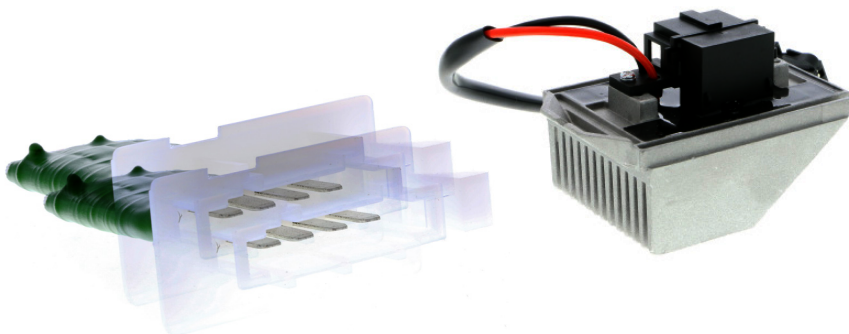

REGULATOR, WENTYLATOR NAWIEWU DO WNĘTRZA POJAZDU

CHŁODZENIE | 11604

Funkcja

Regulator wentylatora wnętrza znajduje się w pobliżu wentylatora i jest opornikiem wstępnym silnika dmuchawy.

Regulacja następuje poprzez liczne opory wewnętrzne lub przez wbudowaną elektronikę, natężenie lub napięcie prądu elektrycznego, przez co regulowana jest prędkość silnika dmuchawy.

- Awaria silnika dmuchawy
- Awaria klimatyzacji
- Zwęglenie kabla przyłączeniowego spowodowane zwarcie

ZALETY VEMO

Ponad 200 regulatorów wentylatora wnętrza dostępnych na stronie www.autoteile.de

- Funkcja Plug & Play umożliwia bezproblemowy montaż
- Materiał: PA 6.6 GF 30 / nierdzewne aluminium
- Dostępny **praktyczny zestaw do naprawy:** regulator wentylatora wnętrza i przewód w jednym zestawie