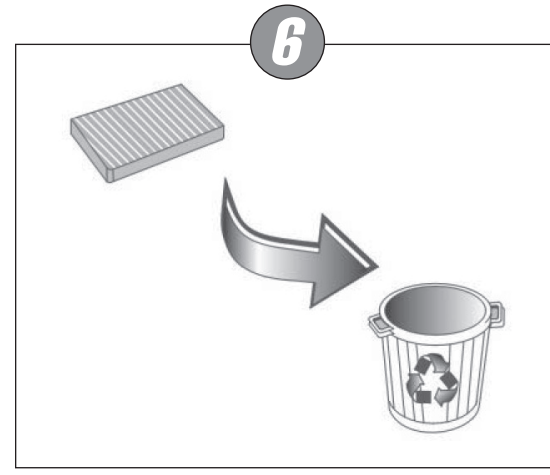

• istruzioni d'installazione • installation instructions • notice de montage •

# filter NC2431, NC2431CA

**Audi A1 (07/18→)**  
**Seat Ibiza V (07/17→)**  
**Volkswagen Polo VI (06/17→)**

Per il montaggio procedere eseguendo le operazioni in senso inverso.  
*Continuomounting in reverse order of operations*  
 Le remontage s'effectue dans l'ordre inverse.  
*Der weitere Einbau erfolgt in umgekehrter Reihenfolge*  
 Para concluir la instalaci3n, seguir el orden inverso.