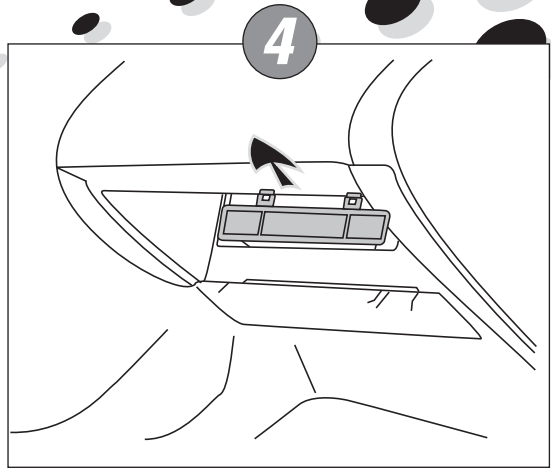

# filter NC2431, NC2431CA

**Audi A1 (07/18→)**  
**Seat Ibiza V (07/17→)**  
**Volkswagen Polo VI (06/17→)**

Per il montaggio procedere eseguendo le operazioni in senso inverso.  
*Continuomounting in reverse order of operations*  
 Le remontage s'effectue dans l'ordre inverse.  
*Der weitere Einbau erfolgt in umgekehrter Reihenfolge*  
 Para concluir la instalaci3n, seguir el orden inverso.