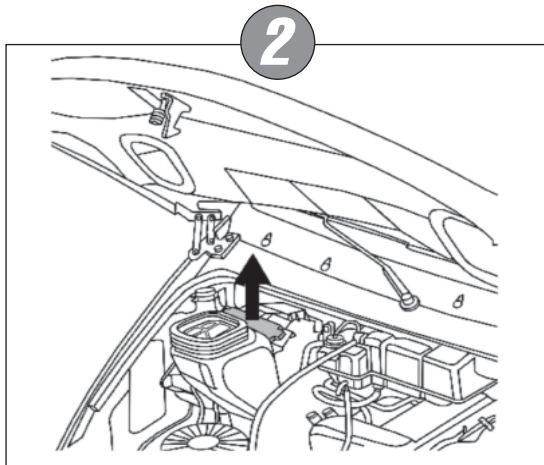

filter NC2408

IVECO Daily (03/14→)

• istruzioni d'installazione • installation instructions • notice de montage •

Per il montaggio procedere eseguendo le operazioni in senso inverso.

Continuomounting in reverse order of operations