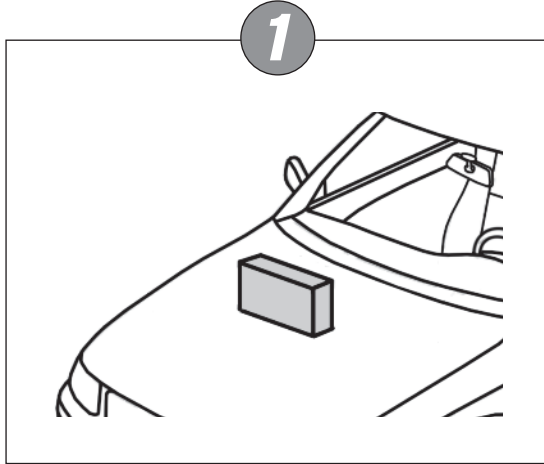

filter NC2408

IVECO Daily (03/14→)

• istruzioni d'installazione • installation instructions • notice de montage •

Per il montaggio procedere eseguendo le operazioni in senso inverso.

Continuomounting in reverse order of operations