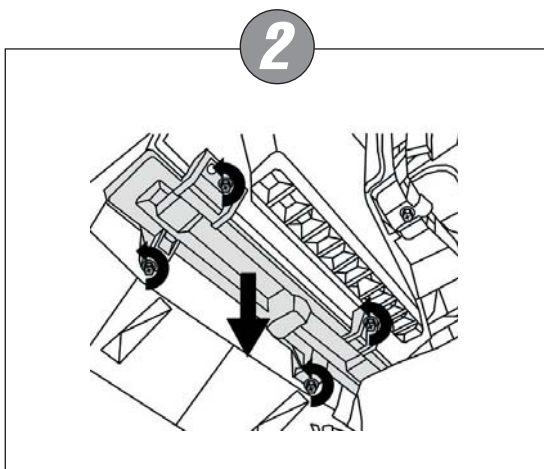

filter NC2355

**Chevrolet
Kalos (03/05→)**

**Daewoo
Kalos (09/02→)**

Per il montaggio procedere eseguendo le operazioni in senso inverso.

Continuomounting in reverse order of operations

Le remontage s'effectue dans l'ordre inverse.