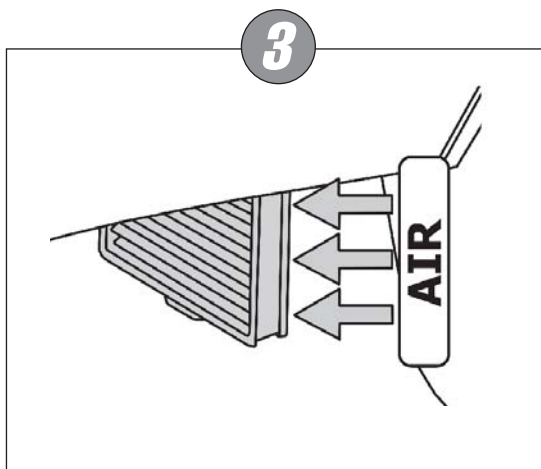

filter NC2355

**Chevrolet
Kalos (03/05→)**

**Daewoo
Kalos (09/02→)**

Per il montaggio procedere eseguendo le operazioni in senso inverso.

Continuomounting in reverse order of operations

Le remontage s'effectue dans l'ordre inverse.

Der weitere Einbau erfolgt in umgekehrter Reihenfolge

Para concluir la instalación, seguir el orden inverso.