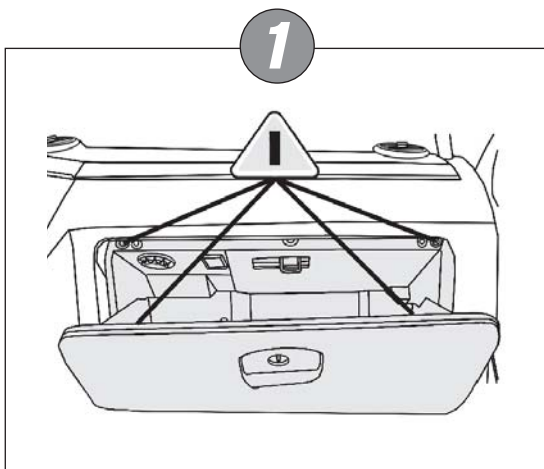

filter NC2355

**Chevrolet
Kalos (03/05→)**

**Daewoo
Kalos (09/02→)**

Per il montaggio procedere eseguendo le operazioni in senso inverso.

Continuomounting in reverse order of operations

Le remontage s'effectue dans l'ordre inverse.