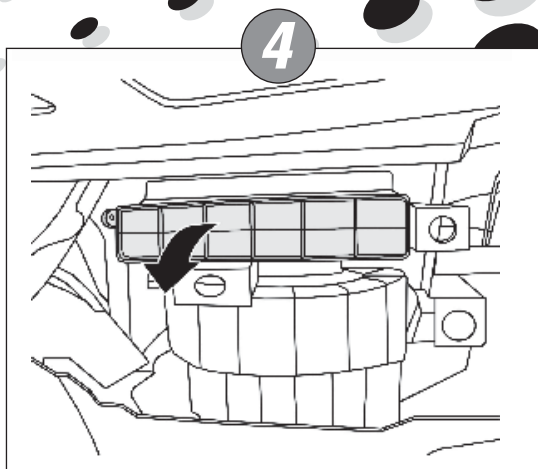

25'

filter NC2348

Citroen Nemo (02/08→)

Fiat Fiorino (02/08→)

Linea (06/07→)

Qubo (09/08→)

Peugeot Bipper (02/08→)

Per il montaggio procedere eseguendo le operazioni in senso inverso.