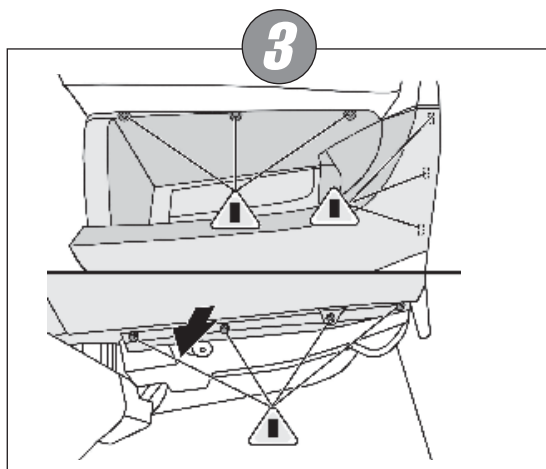

25'

filter NC2348

Citroen Nemo (02/08→)

Fiat Fiorino (02/08→)

Linea (06/07→)

Qubo (09/08→)

Peugeot Bipper (02/08→)

Per il montaggio procedere eseguendo le operazioni in senso inverso.