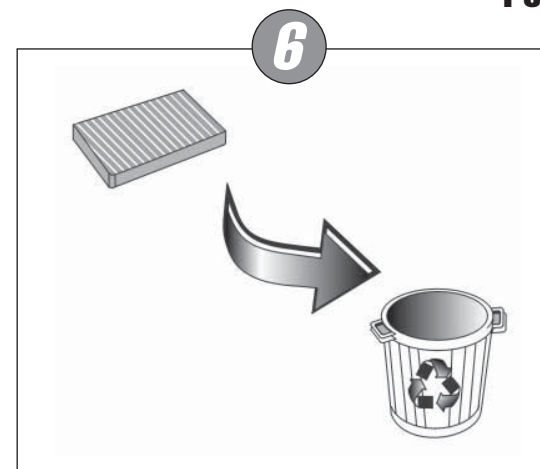

25'

filter NC2348

Citroen Nemo (02/08→)

Fiat Fiorino (02/08→)

Linea (06/07→)

Qubo (09/08→)

Peugeot Bipper (02/08→)

Per il montaggio procedere eseguendo le operazioni in senso inverso.