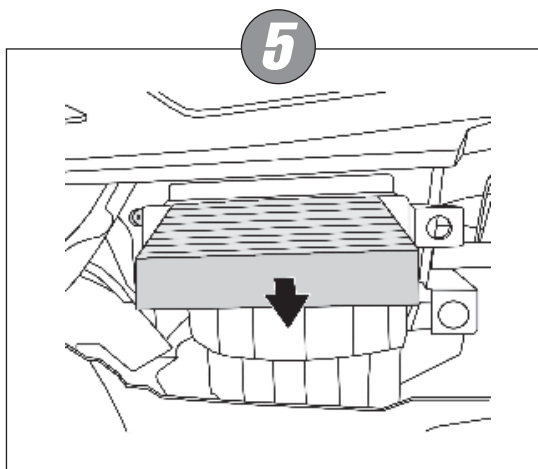

25'

filter NC2348

Citroen Nemo (02/08→)

Fiat Fiorino (02/08→)

Linea (06/07→)

Qubo (09/08→)

Peugeot Bipper (02/08→)

Per il montaggio procedere eseguendo le operazioni in senso inverso.