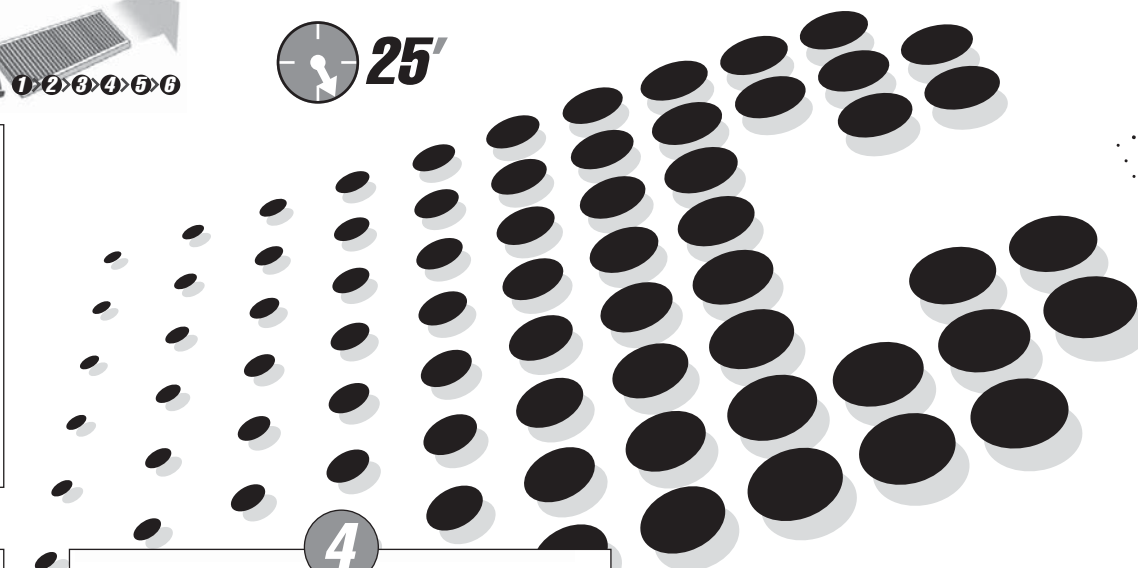

25'

filter NC2348

Citroen Nemo (02/08→)

Fiat Fiorino (02/08→)

Linea (06/07→)

Qubo (09/08→)

Peugeot Bipper (02/08→)

Per il montaggio procedere eseguendo le operazioni in senso inverso.