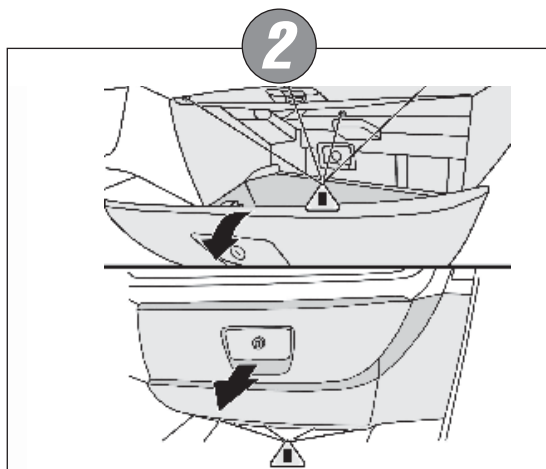

25'

filter NC2348

Citroen Nemo (02/08→)

Fiat Fiorino (02/08→)

Linea (06/07→)

Qubo (09/08→)

Peugeot Bipper (02/08→)

Per il montaggio procedere eseguendo le operazioni in senso inverso.