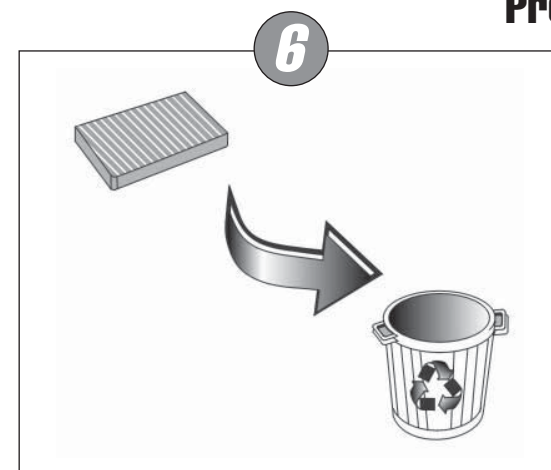

# filter NC2344

Hyundai  
i30 (10/07→)

Kia  
Cee'd (09/07→)

Pro Cee'd (02/08→)

Per il montaggio procedere eseguendo le operazioni in senso inverso.  
 Continuomounting in reverse order of operations  
 Le remontage s'effectue dans l'ordre inverse.  
 Der weitere Einbau erfolgt in umgekehrter Reihenfolge  
 Para concluir la instalaci3n, seguir el orden inverso.