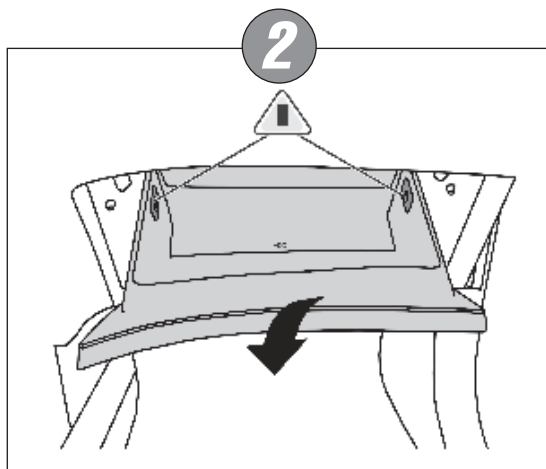

25'

# filter NC2344

Hyundai  
i30 (10/07→)

Kia  
Cee'd (09/07→)

Pro Cee'd (02/08→)

Per il montaggio procedere eseguendo le operazioni in senso inverso.  
 Continuomounting in reverse order of operations  
 Le remontage s'effectue dans l'ordre inverse.  
 Der weitere Einbau erfolgt in umgekehrter Reihenfolge  
 Para concluir la instalaci3n, seguir el orden inverso.