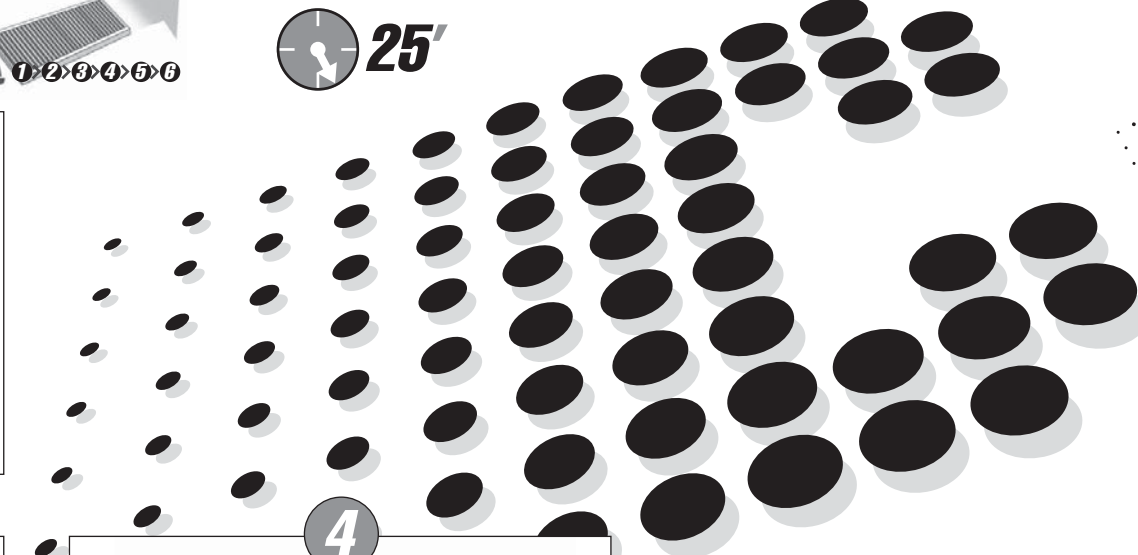

25'

# filter NC2344

Hyundai  
i30 (10/07→)

Kia  
Cee'd (09/07→)

Pro Cee'd (02/08→)

Per il montaggio procedere eseguendo le operazioni in senso inverso.  
 Continuomounting in reverse order of operations  
 Le remontage s'effectue dans l'ordre inverse.  
 Der weitere Einbau erfolgt in umgekehrter Reihenfolge  
 Para concluir la instalaci3n, seguir el orden inverso.