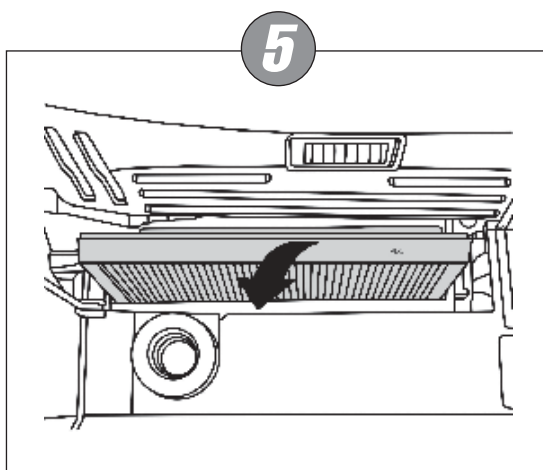

# filter NC2344

Hyundai  
i30 (10/07→)

Kia  
Cee'd (09/07→)

Pro Cee'd (02/08→)

Per il montaggio procedere eseguendo le operazioni in senso inverso.  
 Continuomounting in reverse order of operations  
 Le remontage s'effectue dans l'ordre inverse.  
 Der weitere Einbau erfolgt in umgekehrter Reihenfolge  
 Para concluir la instalaci3n, seguir el orden inverso.