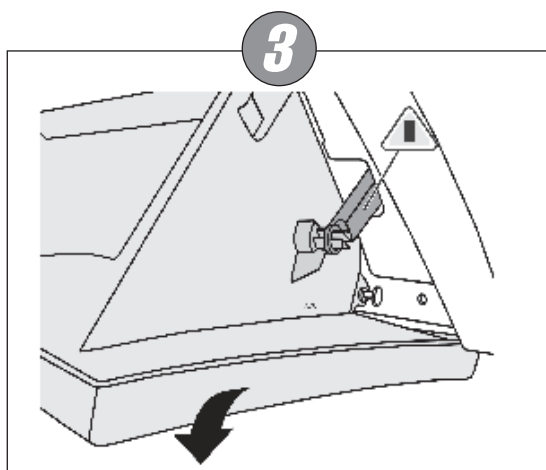

# filter NC2344

Hyundai  
i30 (10/07→)

Kia  
Cee'd (09/07→)

Pro Cee'd (02/08→)

Per il montaggio procedere eseguendo le operazioni in senso inverso.  
 Continuomounting in reverse order of operations  
 Le remontage s'effectue dans l'ordre inverse.  
 Der weitere Einbau erfolgt in umgekehrter Reihenfolge  
 Para concluir la instalaci3n, seguir el orden inverso.