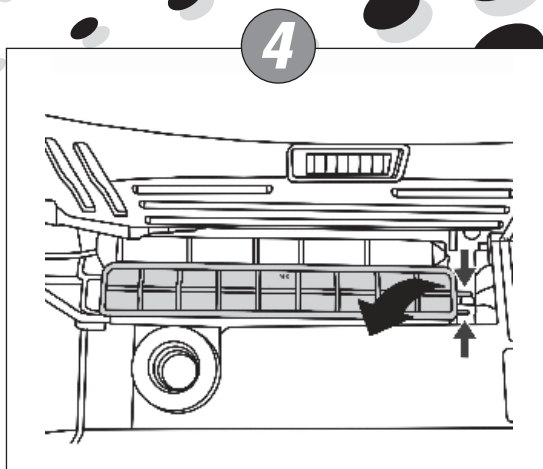

25'

# filter NC2344

Hyundai  
i30 (10/07→)

Kia  
Cee'd (09/07→)

Pro Cee'd (02/08→)

Per il montaggio procedere eseguendo le operazioni in senso inverso.  
 Continuomounting in reverse order of operations  
 Le remontage s'effectue dans l'ordre inverse.  
 Der weitere Einbau erfolgt in umgekehrter Reihenfolge  
 Para concluir la instalaci3n, seguir el orden inverso.