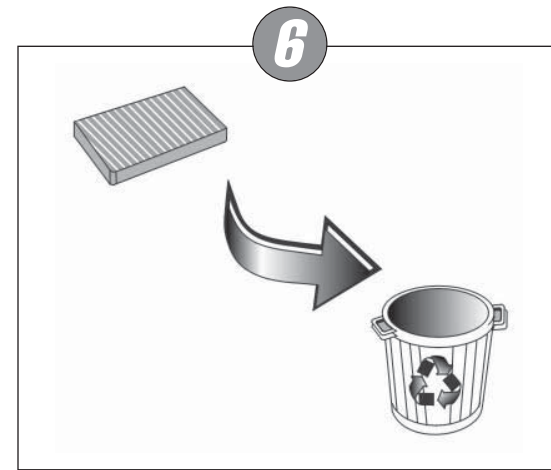

filters **NC2305**
NC2204CA

Ford Focus II (11/04→)
Volvo C30
Volvo S40 II (01/04→)
Volvo V50 (04/04→)

Per il montaggio procedere eseguendo le operazioni in senso inverso.

Continuomounting in reverse order of operations

Le remontage s'effectue dans l'ordre inverse.

Der weitere Einbau erfolgt in umgekehrter Reihenfolge

Para concluir la instalación, seguir el orden inverso.