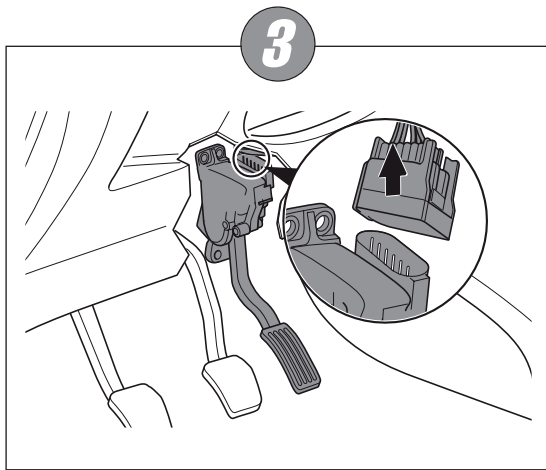

filters **NC2305**
NC2204CA

Ford Focus II (11/04→)
Volvo C30
Volvo S40 II (01/04→)
Volvo V50 (04/04→)

Per il montaggio procedere eseguendo le operazioni in senso inverso.

Continuomounting in reverse order of operations

Le remontage s'effectue dans l'ordre inverse.

Der weitere Einbau erfolgt in umgekehrter Reihenfolge

Para concluir la instalación, seguir el orden inverso.