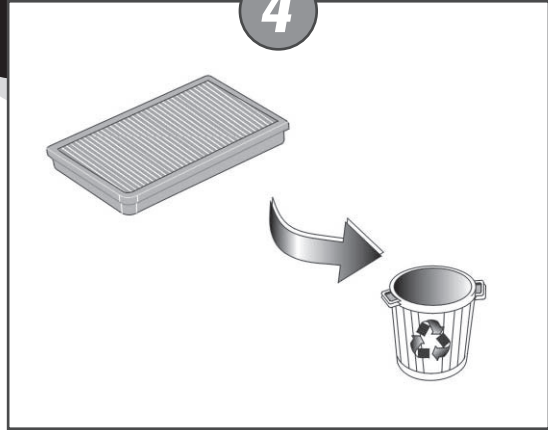

20'

1

1>2>3>4

2

3

4

filters **NC 2084**
NC 2088CA
BMW Series 3
(E46) 04/98 ->

Per il montaggio procedere eseguendo le operazioni in senso inverso.

Continue mounting in reverse order of operations.

Le remontage s'effectue dans l'ordre inverse.

Der weitere Einbau erfolgt in umgekehrter Reihenfolge.

Para concluir la instalaci3n, seguir el orden inverso.