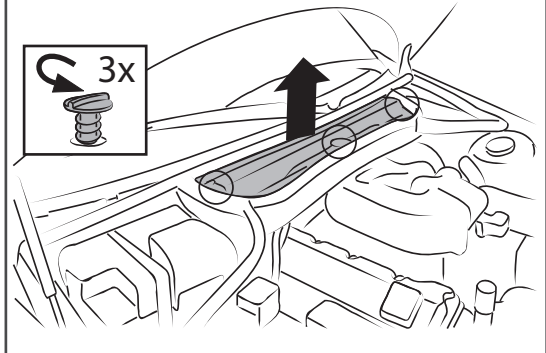

20'

1

1>2>3>4

2

3

4

filters **NC 2084**
NC 2088CA
BMW Series 3
(E46) 04/98 ->

Per il montaggio procedere eseguendo le operazioni in senso inverso.