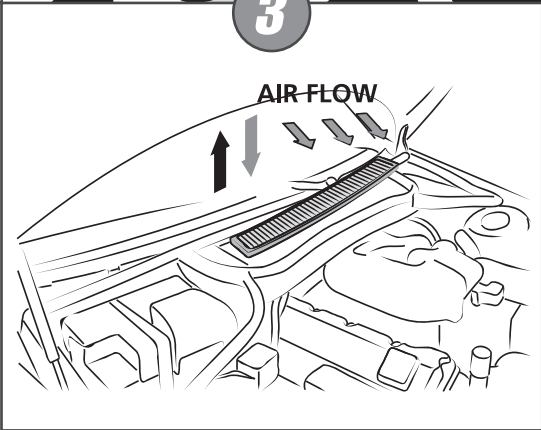

20'

1

1>2>3>4

2

3

4

filters **NC 2084**
NC 2088CA
BMW Series 3
(E46) 04/98 ->

Per il montaggio procedere eseguendo le operazioni in senso inverso.