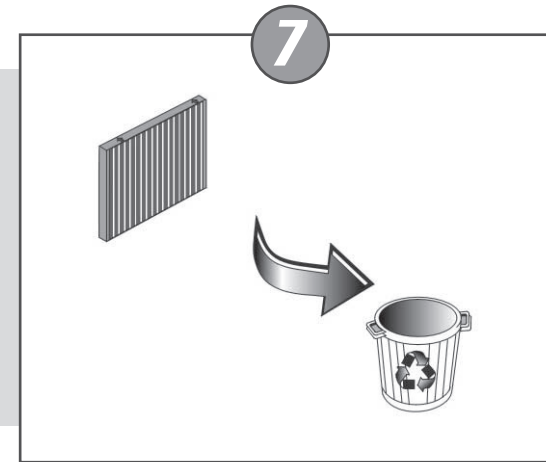

10'

filters **NC 2013**
NC 2073CA
Lancia K - Alfa Romeo 166

Per il montaggio procedere eseguendo le operazioni in senso inverso.

Continue mounting in reverse order of operations.

Le remontage s'effectue dans l'ordre inverse.

Der weitere Einbau erfolgt in umgekehrter Reihenfolge.

Para concluir la instalaci3n, seguir el orden inverso.