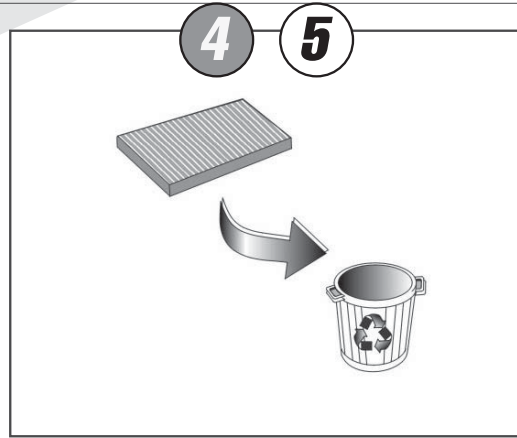

clean filters
filters NC 2000
NC 2075CA

15' Audi A4
 10' Audi 80

Per il montaggio procedere eseguendo le operazioni in senso inverso.
 Continue mounting in reverse order of operations.
 Le remontage s'effectue dans l'ordre inverse.
 Der weitere Einbau erfolgt in umgekehrter Reihenfolge.
 Para concluir la instalaci3n, seguir el orden inverso.