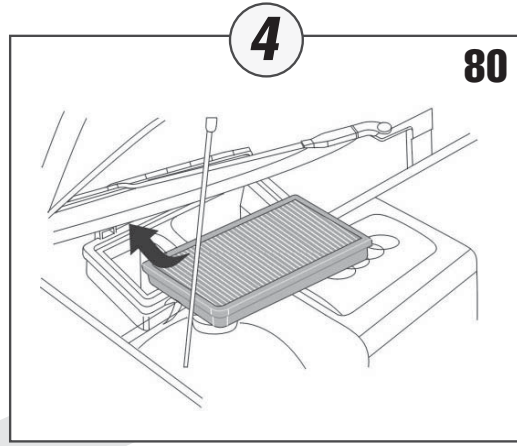

clean filters
filters NC 2000
NC 2075CA

15' Audi A4
 10' Audi 80

Per il montaggio procedere eseguendo le operazioni in senso inverso.
 Continue mounting in reverse order of operations.
 Le remontage s'effectue dans l'ordre inverse.
 Der weitere Einbau erfolgt in umgekehrter Reihenfolge.
 Para concluir la instalaci3n, seguir el orden inverso.